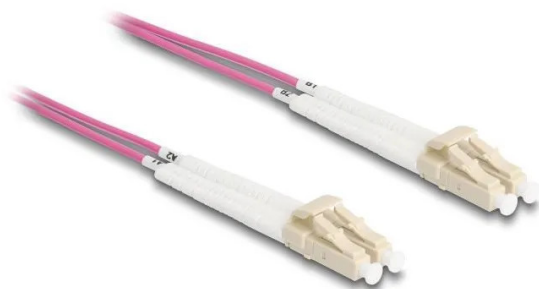

Artikelnr.: 383123

## 88087 - LWL Kabel LC Duplex zu LC Duplex Multimode OM4 winkelbar 1 m

ab **19,86 EUR**

Artikelnr.: 383123  
Versandgewicht: 0.10 kg  
Hersteller: Delock

### Produktbeschreibung

Dieses LWL Kabel von Delock kann verwendet werden, um verschiedene Netzwerkgeräte zu verbinden, z. B. einen Switch mit einem Medienkonverter. Mit gewinkelten Anschlüssen Die Anschlüsse können in jede beliebige Richtung abgewinkelt werden z. B. nach rechts, links, oben oder unten. Zudem ermöglichen sie eine platzsparende Verlegung an engen Stellen.

Spezifikation- Anschlüsse: 1 x LC Duplex 1 x LC Duplex- Multimode OM4 Kabel- Faser: 50/125 µm- Keramik Ferrule mit Staubschutzkappe- Einfügedämpfung < 0,1 dB- LSZH (halogenfrei)- Farbe: violett- Länge inkl. Anschlüsse: ca. 1 m Systemvoraussetzungen- Ein freier LC Duplex Port Packungsinhalt- LWL Kabel Verpackung- Wiederverschließbare Tüte