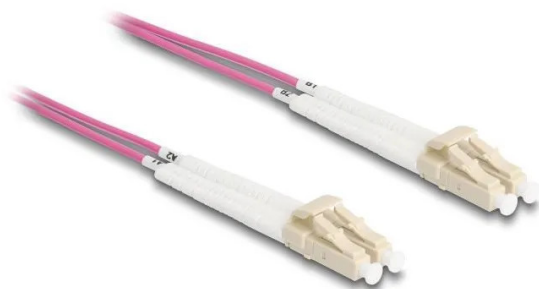

Artikelnr.: 383123

## 88087 - LWL Kabel LC Duplex zu LC Duplex Multimode OM4 winkelbar 1 m

ab **19,09 EUR**

Artikelnr.: 383123  
Versandgewicht: 0.10 kg  
Hersteller: Delock

### Produktbeschreibung

Dieses LWL Kabel von Delock kann verwendet werden, um verschiedene Netzwerkgeräte zu verbinden, z. B. einen Switch mit einem Medienkonverter. Mit gewinkelten Anschlüssen können die Anschlüsse in jede beliebige Richtung abgewinkelt werden z. B. nach rechts, links, oben oder unten. Zudem ermöglichen sie eine platzsparende Verlegung an engen Stellen.

Spezifikation- Anschlüsse: 1 x LC Duplex 1 x LC Duplex- Multimode OM4 Kabel- Faser: 50/125 µm- Keramik Ferrule mit Staubschutzkappe- Einfügedämpfung < 0,1 dB- LSZH (halogenfrei)- Farbe: violett- Länge inkl. Anschlüsse: ca. 1 m Systemvoraussetzungen- Ein freier LC Duplex Port Packungsinhalt- LWL Kabel Verpackung- Wiederverschließbare Tüte