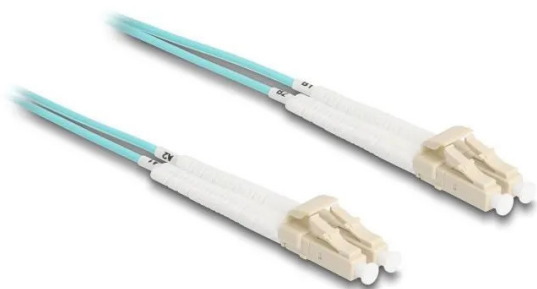

Artikelnr.: 383118

## 88078 - LWL Kabel LC Duplex zu LC Duplex Multimode OM3 winkelbar 0,5 m

ab **17,98 EUR**

Artikelnr.: 383118  
Versandgewicht: 0.10 kg  
Hersteller: Delock

### Produktbeschreibung

Dieses LWL Kabel von Delock kann verwendet werden, um verschiedene Netzwerkgeräte zu verbinden, z. B. einen Switch mit einem Medienkonverter. Mit gewinkelten Anschlüssen. Die Anschlüsse können in jede beliebige Richtung abgewinkelt werden z. B. nach rechts, links, oben oder unten. Zudem ermöglichen sie eine platzsparende Verlegung an engen Stellen.

Spezifikation- Anschlüsse: 1 x LC Duplex, 1 x LC Duplex- Multimode OM3 Kabel- Faser: 50/125 µm- Keramik Ferrule mit Staubschutzkappe- Einfügedämpfung < 0,1 dB- LSZH (halogenfrei)- Farbe: aqua- Länge inkl. Anschlüsse: ca. 0,5 m Systemvoraussetzungen- Ein freier LC Duplex Port Packungsinhalt- LWL Kabel