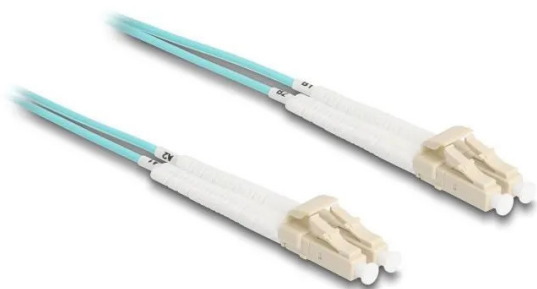

Artikelnr.: 383185

88082 - LWL Kabel LC Duplex zu LC Duplex Multimode OM3 winkelbar 5 m

ab **22,45 EUR**

Artikelnr.: 383185
Versandgewicht: 0.10 kg
Hersteller: Delock

Produktbeschreibung

Dieses LWL Kabel von Delock kann verwendet werden, um verschiedene Netzwerkgeräte zu verbinden, z. B. einen Switch mit einem Medienkonverter. Mit gewinkelten Anschlüssen können die Anschlüsse in jede beliebige Richtung abgewinkelt werden z. B. nach rechts, links, oben oder unten. Zudem ermöglichen sie eine platzsparende Verlegung an engen Stellen.

Spezifikation- Anschlüsse: 1 x LC Duplex 1 x LC Duplex- Multimode OM3 Kabel- Faser: 50/125 µm- Keramik Ferrule mit Staubschutzkappe- Einfügedämpfung < 0,1 dB- LSZH (halogenfrei)- Farbe: aqua- Länge inkl. Anschlüsse: ca. 5 m Systemvoraussetzungen- Ein freier LC Duplex Port Packungsinhalt- LWL Kabel Verpackung- Wiederverschließbare Tüte