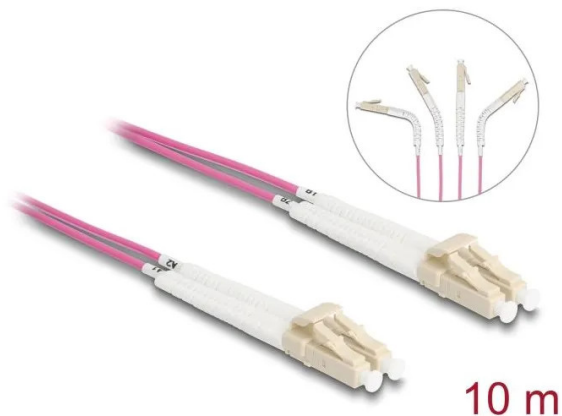

Artikelnr.: 383187

88091 - LWL Kabel LC Duplex zu LC Duplex Multimode OM4 winkelbar 10 m

ab **33,04 EUR**

Artikelnr.: 383187
Versandgewicht: 0.10 kg
Hersteller: Delock

Produktbeschreibung

Dieses LWL Kabel von Delock kann verwendet werden, um verschiedene Netzwerkgeräte zu verbinden, z. B. einen Switch mit einem Medienkonverter. Mit gewinkelten Anschlüssen Die Anschlüsse können in jede beliebige Richtung abgewinkelt werden z. B. nach rechts, links, oben oder unten. Zudem ermöglichen sie eine platzsparende Verlegung an engen Stellen.

Spezifikation- Anschlüsse: 1 x LC Duplex 1 x LC Duplex- Multimode OM4 Kabel- Faser: 50/125 µm- Keramik Ferrule mit Staubschutzkappe- Einfügedämpfung < 0,1 dB- LSZH (halogenfrei)- Farbe: violett- Länge inkl. Anschlüsse: ca. 10 m Systemvoraussetzungen- Ein freier LC Duplex Port Packungsinhalt- LWL Kabel Verpackung- Wiederverschließbare Tüte