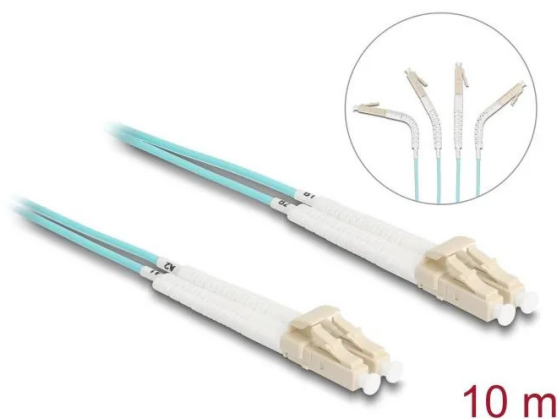

Artikelnr.: 383121

## 88083 - LWL Kabel LC Duplex zu LC Duplex Multimode OM3 winkelbar 10 m

ab **27,60 EUR**

Artikelnr.: 383121  
Versandgewicht: 0.10 kg  
Hersteller: Delock

### Produktbeschreibung

Dieses LWL Kabel von Delock kann verwendet werden, um verschiedene Netzwerkgeräte zu verbinden, z. B. einen Switch mit einem Medienkonverter. Mit gewinkelten Anschlüssen Die Anschlüsse können in jede beliebige Richtung abgewinkelt werden z. B. nach rechts, links, oben oder unten. Zudem ermöglichen sie eine platzsparende Verlegung an engen Stellen.

Spezifikation- Anschlüsse: 1 x LC Duplex 1 x LC Duplex- Multimode OM3 Kabel- Faser: 50/125 µm- Keramik Ferrule mit Staubschutzkappe- Einfügedämpfung < 0,1 dB- LSZH (halogenfrei)- Farbe: aqua- Länge inkl. Anschlüsse: ca. 10 m Systemvoraussetzungen- Ein freier LC Duplex Port Packungsinhalt- LWL Kabel Verpackung- Wiederverschließbare Tüte