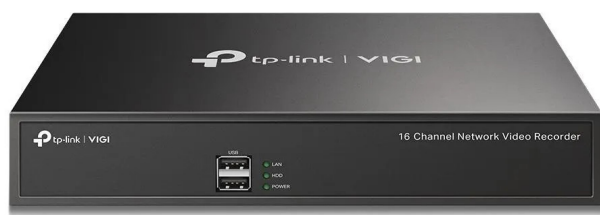

Artikelnr.: 356491

VIGI 16 Kanal Netzwerk Video Recorder

ab **118,76 EUR**

Artikelnr.: 356491
Versandgewicht: 1.10 kg
Hersteller: TP-LINK

Produktbeschreibung

Der VIGI-Netzwerk-Videorekorder funktioniert zusammen mit Ihrem Kamerasystemen, um Ihnen beim Anzeigen, Speichern und der Wiedergabe von Videos zu helfen.

- Kontinuierliche Aufzeichnung rund um die Uhr: Speichert automatisch bis zu 10 TB Filmmaterial von angeschlossenen Kameras, um Ihre Daten für einen schnellen und bequemen Zugriff zu sichern.
- 16-Kanal-Echtzeit-Live-Ansicht: Scharfe Bildauflösung mit bis zu 8 MP und eine 16-Kanal-Anzeige sorgen dafür, dass Sie jedes Detail aus jedem Blickwinkel erfassen.
- Gleichzeitiges Playback: Geben Sie das Bildmaterial von bis zu 4 Kameras gleichzeitig wieder, erhöhen Sie die Wiedergabegeschwindigkeit und suchen Sie nach Ereignissen im Videoprogramm, um das Filmmaterial einfach zu überprüfen.
- Fernüberwachung: Die dedizierte VIGI-App wurde für die Fernüberwachung entwickelt und ermöglicht eine einfache und bequeme Überwachung.
- H.265+: Ohne zusätzliche Bandbreite zu verbrauchen, überträgt die Kamera komprimierte, kristallklare Videos, um Speicherplatz zu sparen, das Netzwerk zu entlasten und die Überwachungskosten zu senken, ohne dabei die Bildqualität zu beeinträchtigen.
- ONVIF-Kompatibilität sicherstellen**: Dank der barrierefreien Kompatibilität können Sie problemlos IPCs von VIGI und anderen Marken hinzufügen, um ein leistungsstarkes und vielfältiges Netzwerk aufzubauen.
- 1 HDD-Schnittstelle (bis zu 10 TB)? : Speichern Sie bis zu 10 TB (720 Tage* Video) auf einer SATA-Festplatte und sichern Sie Ihre Daten lokal.
- Zwei-Wege-Audio: Dank der Unterstützung für die Gegensprechanlage können Sie Zwei-Wege-Gespräche führen, während Sie Ihr Material von überall aus betrachten. Geeignet für das Management.