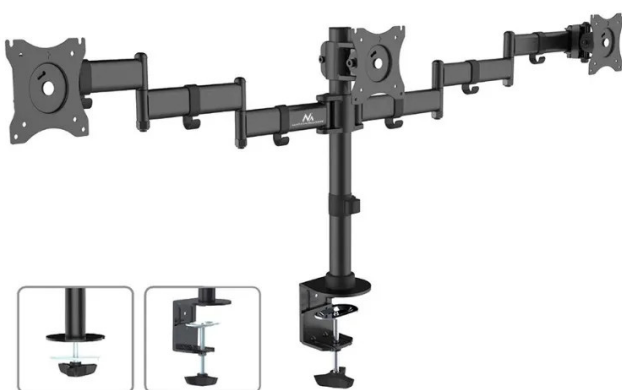

Artikelnr.: MC-691

MC-691 - Tischhalterung, max. 27 Zoll, schwarz, 3 Geräte

ab **49,53 EUR**

Artikelnr.: MC-691
 Versandgewicht: 7.20 kg
 Hersteller: Maclean Brackets

Produktbeschreibung

Maclean MC-691 - VESA Monitor-/TV-Halter für 3 Monitore, 13-27", schwarz, 8 kg

Universalhalter für LCD- oder LED-Monitore mit der Möglichkeit der Montage an einem Schreibtisch oder einer Tischplatte. Die Halterung ist für Monitore bis 27" mit einem maximalen Gewicht von 8 kg pro Arm ausgelegt. Der Handgriff besteht aus hochwertigem Metall (Kombination aus Stahl, druckgegossenem Aluminium und Kunststoff) in Schwarz, die Elementen der Monitorhalterung sind perfekt aufeinander abgestimmt und bieten einen stabilen und sicheren Halt für den Monitor.

Der Maclean MC-691 LCD-Monitorhalter bietet hohen Arbeitskomfort. Durch die Montage von drei Monitoren an einer Halterung werden Ergonomie und Monitoransicht optimiert. Der Arm besteht aus hochwertigem Stahl - er ist mit einer strapazierfähigen Halterung ausgestattet, mit der er an der Tischplatte oder anderen flachen Oberflächen befestigt werden kann. Perfekt für den Einsatz im Büro und zu Hause - ohne Löcher in Schreibtische oder Wände bohren zu müssen.

- Maximale Belastung: Bis zu 8 kg (pro Arm)
- Die Neigung kann von +45° bis -45° eingestellt werden
- Drehbereich: 45°
- Minimaler/maximaler horizontaler Abstand: 75/100 mm
- Minimaler/maximaler vertikaler Abstand: 75/100 mm
- Solide Aluminiumkonstruktion, sehr einfache Montage
- Gute Qualität
- Kann auf einem Schreibtisch oder einer Tischplatte montiert werden
- Pulverbeschichtung (schwarz)
- Bestimmt für Fernseher bis 27" (oder größer, wenn ihr Gewicht 24 kg nicht überschreitet und der VESA-Standard mit dem Halter kompatibel ist)
- Beinhaltet einen Satz Befestigungsschrauben zum Anschrauben des Monitors