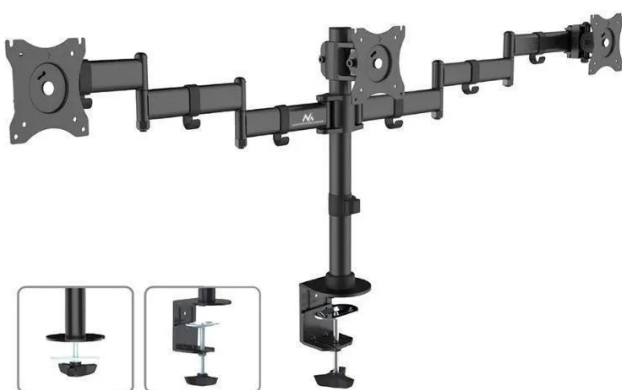

### Produktbeschreibung

Maclean MC-691 - VESA Monitor-/TV-Halter für 3 Monitore, 13-27", schwarz, 8 kg

Universalhalter für LCD- oder LED-Monitore mit der Möglichkeit der Montage an einem Schreibtisch oder einer Tischplatte. Die Halterung ist für Monitore bis 27" mit einem maximalen Gewicht von 8 kg pro Arm ausgelegt. Der Handgriff besteht aus hochwertigem Metall (Kombination aus Stahl, druckgegossenem Aluminium und Kunststoff) in Schwarz, die Elementen der Monitorhalterung sind perfekt aufeinander abgestimmt und bieten einen stabilen und sicheren Halt für den Monitor.

Der Maclean MC-691 LCD-Monitorhalter bietet hohen Arbeitskomfort. Durch die Montage von drei Monitoren an einer Halterung werden Ergonomie und Monitoransicht optimiert. Der Arm besteht aus hochwertigem Stahl - er ist mit einer strapazierfähigen Halterung ausgestattet, mit der er an der Tischplatte oder anderen flachen Oberflächen befestigt werden kann. Perfekt für den Einsatz im Büro und zu Hause - ohne Löcher in Schreibtische oder Wände bohren zu müssen.

- Maximale Belastung: Bis zu 8 kg (pro Arm)
- Die Neigung kann von +45° bis -45° eingestellt werden
- Drehbereich: 45°
- Minimaler/maximaler horizontaler Abstand: 75/100 mm
- Minimaler/maximaler vertikaler Abstand: 75/100 mm
- Solide Aluminiumkonstruktion, sehr einfache Montage
- Gute Qualität
- Kann auf einem Schreibtisch oder einer Tischplatte montiert werden
- Pulverbeschichtung (schwarz)
- Bestimmt für Fernseher bis 27" (oder größer, wenn ihr Gewicht 24 kg nicht überschreitet und der VESA-Standard mit dem Halter kompatibel ist)
- Beinhaltet einen Satz Befestigungsschrauben zum Anschrauben des Monitors