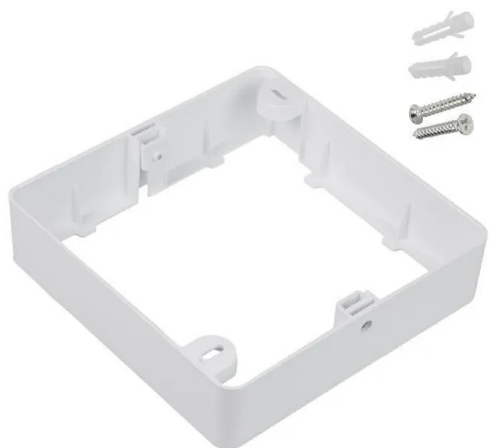

Artikelnr.: 375213

MCE379 - Maclean Aufputzadapter, für LED-Panel 18W , quadratisch, 170*170*38mm, S

ab **1,35 EUR**

Artikelnr.: 375213
Versandgewicht: 0.10 kg
Hersteller: Maclean Brackets

Produktbeschreibung

Der MCE379-Rahmen ist für die Oberflächenmontage von quadratischen LED-Panels mit den Abmessungen 170 x 170 mm konzipiert. Damit können Sie das LED-Panel schnell und einfach an einer normalen Decke montieren. Einfache Montage mittels Montageschrauben. Spezifikation- Produzent: Maclean- Modell: MCE379 S- Für Paneele mit den Maßen: 170x170 mm- Passend für Panel: Maclean MCE374 S- Material: Kunststoff- Abmessungen: 170 x 170 x 38 mm- Weiße Farbe Set enthält- Aufbauadapter für 18W LED-Panel, quadratisch Maclean MCE379 S- Verpackung des Herstellers Eigenschaften- Praktischer quadratischer Rahmen zur Aufputzmontage- Einfache Montage mittels Montageschrauben- Konzipiert für Platten mit den Abmessungen 170x170 mm- Passend für das Modell MCE374 S- Weiße Farbe