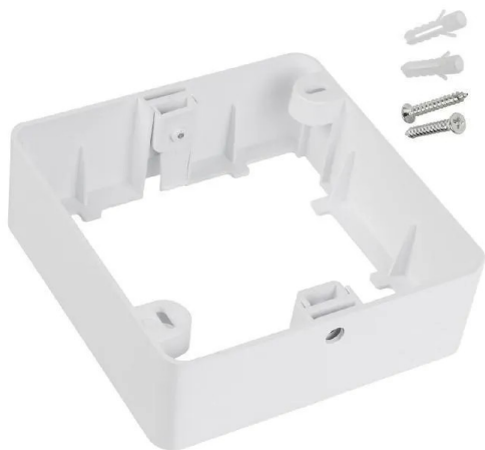

Artikelnr.: 375212

MCE378 - Maclean Aufputzadapter, für LED-Panel 9W, quadratisch, 120*120*38mm, S

0,95 EUR

Artikelnr.: 375212
Versandgewicht: 0.10 kg
Hersteller: Maclean Brackets

Produktbeschreibung

Der MCE378-Rahmen ist für die Oberflächenmontage von quadratischen LED-Panels mit den Abmessungen 120 x 120 mm konzipiert. Damit können Sie das LED-Panel schnell und einfach an einer normalen Decke montieren. Einfache Montage mittels Montageschrauben. Spezifikation- Produzent: Maclean- Modell: MCE378 S- Für Paneele mit den Maßen: 120x120 mm- Passend für Panel: Maclean MCE373 S- Material: Kunststoff- Abmessungen: 120 x 120 x 38 mm- Farbe: weiß Set enthält- Aufbauadapter für 9W LED-Panel, quadratisch, Maclean MCE378 S- Verpackung des Herstellers Eigenschaften- Praktischer quadratischer Rahmen zur Aufputzmontage- Einfache Montage mittels Montageschrauben- Konzipiert für Platten mit den Abmessungen 120x120 mm- Passend für das Modell MCE373 S- Farbe: weiß