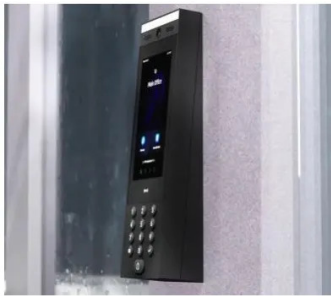

Artikelnr.: 384903

UACC-INTERCOM-SAM - UniFi Access Intercom Aufputz-Winkelmontage-Zubehör

ab **48,95 EUR**

Artikelnr.: 384903
Versandgewicht: 0.20 kg
Hersteller: Ubiquiti

Produktbeschreibung

UniFi Access Intercom Zubehör für die Aufputzmontage. Technische Daten- Abmessungen: 324,8 x 113,7 x 34,9 mm (12,8 x 4,5 x 1,4")- Gewicht: 180 g (6,3 oz)- Befestigungsmaterial: UV-stabilisiertes Polycarbonat mit PU-Beschichtung- Betriebstemperatur: -30 bis 60° C- Lagertemperatur: -40 bis 70° C- Luftfeuchtigkeit: 5 bis 90% nicht kondensierend