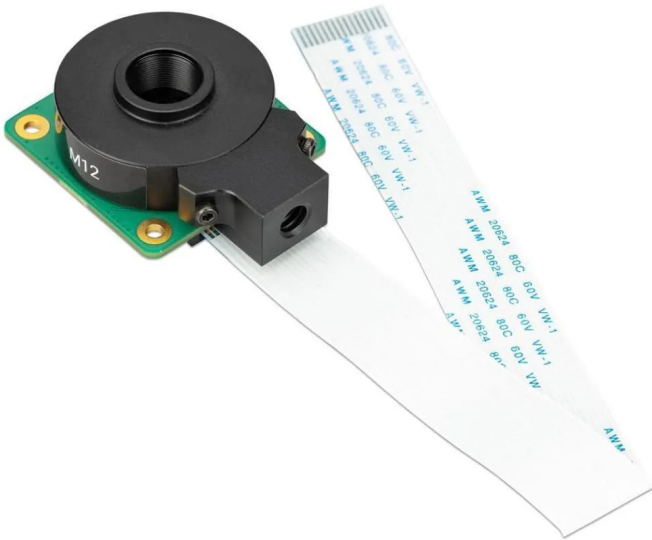

Artikelnr.: 384173

EB43131 - Raspberry Pi HQ Kamera - M12 mount

ab **71,87 EUR**

Artikelnr.: 384173

Versandgewicht: 0.10 kg

Hersteller: Raspberry Pi Foundation

Produktbeschreibung

Raspberry Pi HQ Kamera - M12 mount Die neue High-Quality-Kamera kommt mit einem veränderten Metallgehäuse, sodass du ohne Probleme Objektive, mit einem M12-Mount verwenden kannst. Artikel beinhaltet: - 1 x Raspberry Pi HQ Kamera - M12 mount - 3 x M12 mount Konnektoren