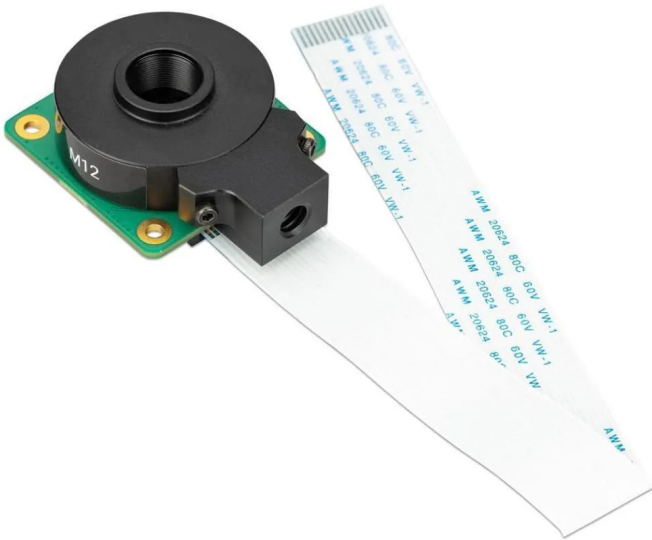

Artikelnr.: 384173

EB43131 - Raspberry Pi HQ Kamera - M12 mount

ab **66,91 EUR**

Artikelnr.: 384173

Versandgewicht: 0.10 kg

Hersteller: Raspberry Pi Foundation

Produktbeschreibung

Raspberry Pi HQ Kamera - M12 mount Die neue High-Quality-Kamera kommt mit einem veränderten Metallgehäuse, sodass du ohne Probleme Objektive, mit einem M12-Mount verwenden kannst. Artikel beinhaltet: - 1 x Raspberry Pi HQ Kamera - M12 mount - 3 x M12 mount Konnektoren