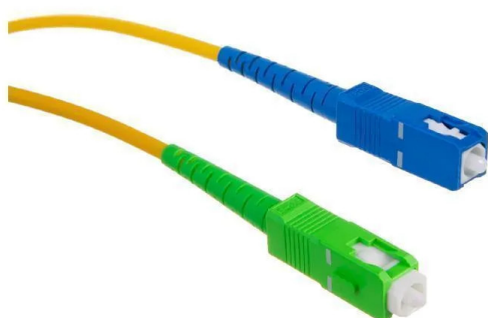

Artikelnr.: 381930

MCTV-405 - Patchcord Glasfaserkabel Maclean, SC/APC-SC/UPC SM 9/125 LSZH, Singlemode, Länge 15m, Simplex, G657A2

ab **3,93 EUR**

Artikelnr.: 381930
Versandgewicht: 0.50 kg
Hersteller: Maclean Brackets

Produktbeschreibung

Hochwertiges Lichtwellenleiterkabel mit SC/APC-SC/UPC-Steckern. Es ermöglicht die Signalübertragung über große Entfernungen bei gleichzeitig hohem Durchsatz. Geeignet für Inneninstallationen. Die Verwendung von G.657.A2-Glasfasern ermöglicht eine sehr flexible Kabelanordnung. Spezifikation- Produzent: Maclean- Modell: MCTV-405- Kabellänge: 15 Meter- Steckertyp: SC/APC - SC/UPC- Art der Glasfaserübertragung: simplex- Außenbeschichtung: LSZH- Fasertyp: G.657.A2- Kabeltyp: Singlemode 9/125- Für Inneninstallationen- Kabelfarbe: gelb- Steckerfarbe: grün, blauSet enthält- Patchkabel Glasfaserkabel SC/APC-SC/UPC SM 9/125 LSZH, Singlemode, Länge 15m, Simplex, G657A2, Maclean MCTV-405- HerstellerverpackungMerkmale- Für Netzwerkverbindungen mit hoher Bandbreite- SC/APC-SC/UPC-Stecker- Typ G.657.A2 - geeignet für Inneninstallation- hohe Biegefestigkeit- perfekt für schnelle Übertragung- Länge: 15m