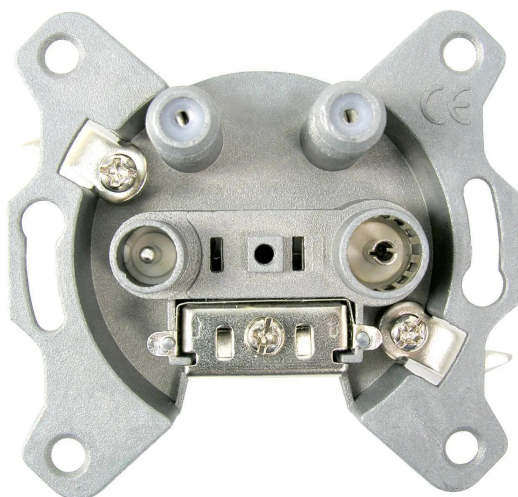

Artikelnr.: 389237

ADO4N - 4-fach TWIN- Stichleitungsdose incl.AP-R. Platte reinweiss

ab **16,26 EUR**

Artikelnr.: 389237
Versandgewicht: 0.10 kg
Hersteller: Televes

Produktbeschreibung

Stichleitungsdose mit vier Anschlüssen und zwei Eingängen. Ausgestattet mit zwei F-Anschlüssen oben: SAT1 auf der linken Seite für das Satellitensignal entsprechend Eingang 1 (gefiltert) und SAT2 auf der rechten Seite für das Satellitensignal entsprechend Eingang 2 (volle Bandbreite 5 MHz -2200 MHz). Der IEC-Stecker für terrestrisches TV ist auf der linken Seite unten angeordnet, die IEC-Buchse für FM (Radio) auf der rechten Seite unten; beide entsprechen dem Doseneingang 1. Der untere Teil und der obere Teil des Chassis sind offen. Im Lieferumfang ist auch eine weiße Abdeckplatte und ein Aufputzrahmen enthalten. Highlights- Trennfilter für terrestrisches Fernsehen und Satellitenfernsehen mit hoher Unterdrückungsrate: - Das SAT-Signal wird in den FM-TV-IEC-Anschlüssen gefiltert, das terrestrische FM/TV-Signal dagegen im Satelliten-F-Anschluss (SAT1).- Hohe Abschirmung- Hervorragende Entkopplung zwischen Ausgängen Merkmale- Hergestellt aus Zamak, hohe Festigkeit- DC Pass (Gleichspannungsdurchlass) von den beiden SAT-Anschlüssen zum Eingang- Kompatibel mit Koaxialkabeln mit Manteldurchmessern im Bereich 4,3 bis 6,9 mm (Ø 4,3...6,9 mm)