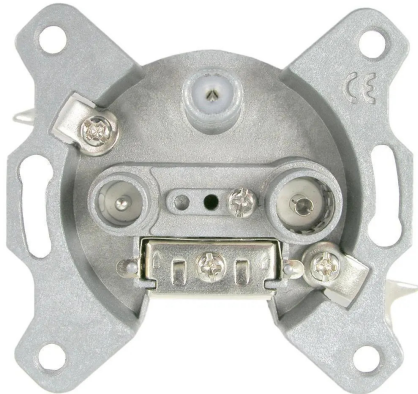

Artikelnr.: 389236

ADO3N - 3-fach Stichleitungsdose incl.AP-R. Platte reinweiss

ab **12,88 EUR**

Artikelnr.: 389236
Versandgewicht: 0.10 kg
Hersteller: Televes

Produktbeschreibung

Stichleitungsdose mit drei Anschlüssen. Der IEC-Stecker für terrestrisches TV ist auf der linken Seite unten angeordnet, die IEC-Buchse für FM (Radio) auf der rechten Seite unten; oben in der Mitte befindet sich der F-Anschluss für Satelliten-TV (SAT). Der untere Teil und der obere Teil des Chassis sind offen. Im Lieferumfang ist auch eine weiße Abdeckplatte und ein Aufputzrahmen enthalten. Highlights- Hohe Abschirmung- Hervorragende Entkopplung zwischen Ausgängen Merkmale- Druckgussgehäuse- DC-Durchlass vom SAT-Anschluss zum Eingang- Kompatibel zu Koaxialkabel mit Manteldurchmessern im Bereich von 4,3 bis 6,9 mm (Ø 4,3...6,9 mm)