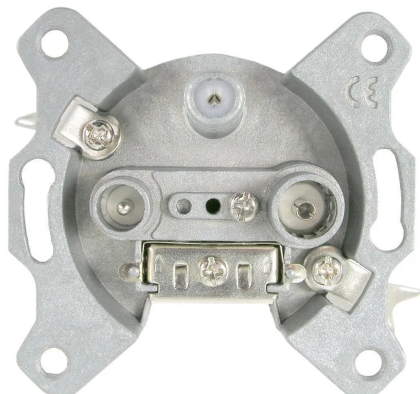

Artikelnr.: 389236

## ADO3N - 3-fach Stichleitungsdose incl.AP-R. Platte reinweiss

ab **12,39 EUR**

Artikelnr.: 389236  
Versandgewicht: 0.10 kg  
Hersteller: Televes

### Produktbeschreibung

Stichleitungsdose mit drei Anschlüssen. Der IEC-Stecker für terrestrisches TV ist auf der linken Seite unten angeordnet, die IEC-Buchse für FM (Radio) auf der rechten Seite unten; oben in der Mitte befindet sich der F-Anschluss für Satelliten-TV (SAT). Der untere Teil und der obere Teil des Chassis sind offen. Im Lieferumfang ist auch eine weiße Abdeckplatte und ein Aufputzrahmen enthalten. Highlights- Hohe Abschirmung- Hervorragende Entkopplung zwischen Ausgängen Merkmale- Druckgussgehäuse- DC-Durchlass vom SAT-Anschluss zum Eingang- Kompatibel zu Koaxialkabel mit Manteldurchmessern im Bereich von 4,3 bis 6,9 mm (Ø 4,3...6,9 mm)