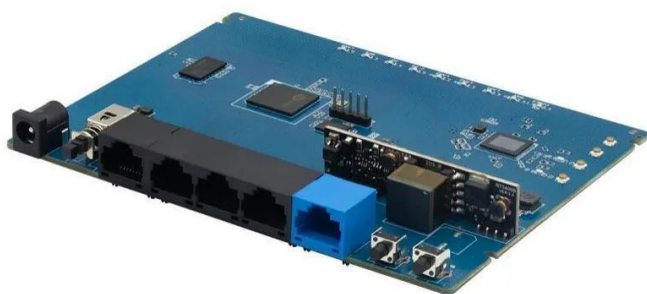

Artikelnr.: 384169

## BPI-WIFI6 - Bananen-Pi

ab **30,66 EUR**

Artikelnr.: 384169  
Versandgewicht: 0.20 kg  
Hersteller: BPI

### Produktbeschreibung

Banana Pi BPI-Wifi6 Router mit Triductor TR6560 + TR5220 wifi SOC Dual core ARM cortex A9 1.2G Hz integrierter 5GE PHY, ein RGMII, unterstützt 4 GE MACs, 1000M/100M/10M rate mode und Standard MIB Statistik, unterstützt IEEE 802.11a/b/g/n/ac/ax Wireless LAN Kommunikationsprotokoll, unterstützt Wifi AP Modus und STA Modus, unterstützt WPA, WPA2, WPA3 Ver- und Entschlüsselung, zählt chinesischen WAPI Standard, PoE Funktion, unterstützt Banana Pi BPI-Wifi6 Router Design mit Triductor TR6560 + TR5220 wifi SOC, es ist eine Standard wifi6 Router Lösung. Eingebauter Hochleistungs-Dual-Core ARM Cortex A9-Prozessor für WIFI-Nachrichtenweiterleitung oder intelligente Geschäftsverarbeitung, eingebaute Hochleistungs-LSW und Hardware-NAT, unterstützt bis zu 5Gbps Nachrichtenweiterleitung, integrierter 5GE PHY, ein RGMII, unterstützt einen RGMII-Erweiterungsport, bietet 1000Mbps Netzwerkzugangsfähigkeit und unterstützt zwei WAN-Ports. Unterstützt intelligente Hardware-QoS. Unterstützt Dual-Band 2.4G 40M 2\*2 +5G 160M 2.2 DBDC WIFI, Wifi-Protokoll Version Unterstützung IEEE 802.11ax, abwärtskompatibel 802.11a/b/g/n/ac, kann die höchste Rate von 3Gbps, 2G erreichen 573.5Mbps, während 5G erreichen 2401.9Mbps? Unterstützung PoE-Schnittstelle, fügen Sie PoE-Modul zur Unterstützung der PoE-Funktion. Key Features- Dual-Core ARM cortex A9 1.2G Hz-Integrierter 5GE PHY, ein RGMII-Unterstützt 6 GE MACs, 1000M/100M/10M Ratenmodus und Standard-MIB-Statistiken-Unterstützt IEEE 802.11a/b/g/n/ac/ax Wireless LAN Kommunikationsprotokoll-Unterstützt Wifi AP Modus und STA Modus-Unterstützt WPA, WPA2, WPA3 Ver- und Entschlüsselung, zählt chinesischen WAPI Standard-Unterstützt PoE Funktion. Dieses Board unterstützt kundenspezifischen Service. Sie können schnell Ihre eigenen wifi6-Router-Produkte herstellen. Und entwickeln Sie Ihre eigene Software auf sie.