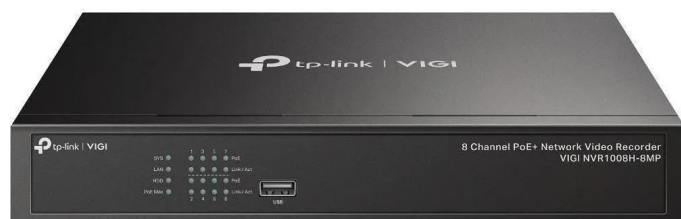

Artikelnr.: 375079

VIGI NVR1008H-8MP - NVR, 8 Kanäle, 8x PoE

ab **220,44 EUR**

Artikelnr.: 375079
Versandgewicht: 2.50 kg
Hersteller: TP-LINK

Produktbeschreibung

Aufnahmegerät der Marke TP-Link für die Aufnahme und Stromversorgung von bis zu 8 IP-Kameras. Das Gerät kann mit einem 10/100 Mbit/s LAN-Port an das Netzwerk angeschlossen werden und die anderen 8x 10/100 Mbit/s LANs haben 802.3af/at PoE-Unterstützung mit einem PoE-Gesamtbudget von 113 W. Zu den Anschlüssen gehören 2 USB-Ports für den Anschluss von Tastatur und Maus, Audioeingang/-ausgang, 4K HDMI und ein VGA-Anschluss. Der maximale Verbrauch des Rekorders selbst ohne HDD und angeschlossene Kameras beträgt 4,8 W. Key Features- 8 Kanäle mit 8MP Auflösung- 1x SATA (bis zu 10 TB)- 9x 10/100Mbps LAN - 8x PoE (802.3af/at), PoE Budget 113W- 2x USB 2.0- 1x 4K HDMI (3840 x 2160px) + 1x VGA- Codec Unterstützung: H.265+/H.265/ H.264+/H.264- Breite Kameraunterstützung dank Onvif-Kompatibilität- Fernverwaltung und -überwachung dank der VIGI-Anwendung für iOS und Android- Zwei-Wege-Audio -Mit der Unterstützung der Gegensprechanlage können Sie ein Zwei-Wege-Gespräch führen und Ihr Bild von überall aus überwachen.- Möglichkeit des Einbaus in ein Rack, wenn Sie einen Rack-Mount-Aufsatz erwerben Verpackungsinhalt- Gerät- Netzteil 53,5 V/2,43 A- Mausextraschrauben zur Befestigung der Festplatte Bild- Max. Aufnahmeauflösung: 8MP- Anschlüsse und Schnittstellen- Anzahl der SATA-Anschlüsse: 1- VGA-Anschluss: Ja- HDMI-Schnittstelle (Auflösung) [Pixel]: 3840 x 2160- Audio: Ja- LAN-Geschwindigkeit: (9) 10/100Mbps- USB-Anschlüsse 2.0: 2- HDMI-Schnittstelle: Ja Stromversorgung- PoE-Out-Standards: 802.3af, 802.3at- PoE Out Ports: 8- PoE Budget [W]: 113- Max. Leistungsaufnahme [W]: 4,8- Stromversorgung über Stecker/Klemme: 53,5V/2,43A Physikalische Eigenschaften- Design: Desktop- Betriebstemperatur [°C]: -10 bis 55- Breite [mm]: 294- Höhe [mm]: 44- Tiefe [mm]: 180 Hardware- Anzahl der unterstützten IP-Kameras: 8- Anzahl der unterstützten Festplatten: 1- Unterstützte Festplattenkapazität [TB]: 10- Eingehende Bandbreite [Mb/s]: 80- Ausgehende Bandbreite [Mb/s]: 60 Kompressionsstandard- Videokompression: H.264, H.265 Allgemein- Kameraklasse: VIGI