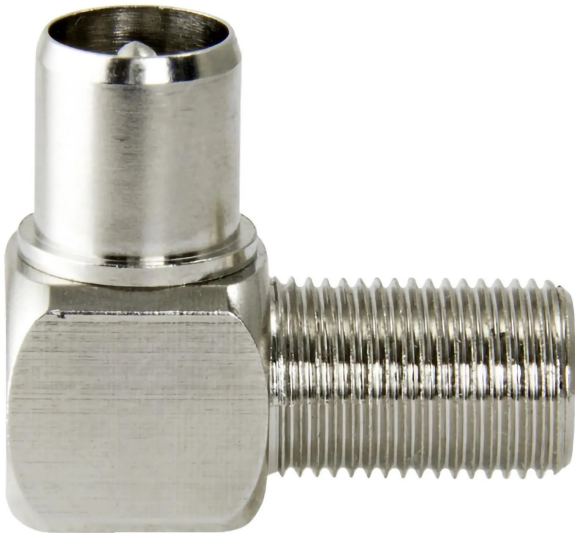

Artikelnr.: 389470

FK-KSW - F-Winkeladapter (F-Buchse/IEC-Stecker gewinkelt)

ab **9,98 EUR**

Artikelnr.: 389470
Versandgewicht: 0.30 kg
Hersteller: Televes

Produktbeschreibung

Adapter in Winkelausführung, zur Umwandlung eines F-Anschlusses in einen IEC-Stecker-Anschluss. Plastikbox mit 50 Steckern. Spezifikation- Adaptertyp Winkelförmig- Stecker-1 typ IEC- Stecker-2 typ F- Anschlussart Stecker/Buchse- Impedanz ? 75