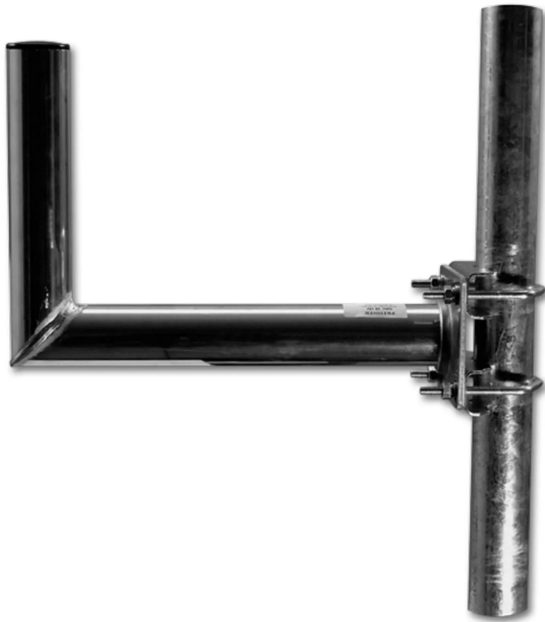

Artikelnr.: 389794

MAL35HV - Mastausleger ALU 35cm HV-Montage Rohr b. 60mm

ab **52,97 EUR**

Artikelnr.: 389794
Versandgewicht: 0.60 kg
Hersteller: Televes

Produktbeschreibung

Mastausleger ALU mit einem Wandabstand von 350 mm und einem Durchmesser von 50mm. Zur Mastmontage mit Durchmesser 38-60 mm Befestigung an einem waagerechten oder senkrechten Rohr Aus Aluminium, ein leichtes und widerstandsfähiges Material. Highlights- Leichter und widerstandsfähiger Aluminium Halter- Befestigung an einem waagerechten oder senkrechten Rohr Merkmale- Für Rohre mit Durchmesser zwischen 38-60 mm- Geeignet für Sat-Antennen bis 75cm und terr. Antennen Spezifikation- Halterungsmodell Ausleger- Halterungsmaterial Aluminium- Für Masten mit Ø mm 50- Abstand cm 35