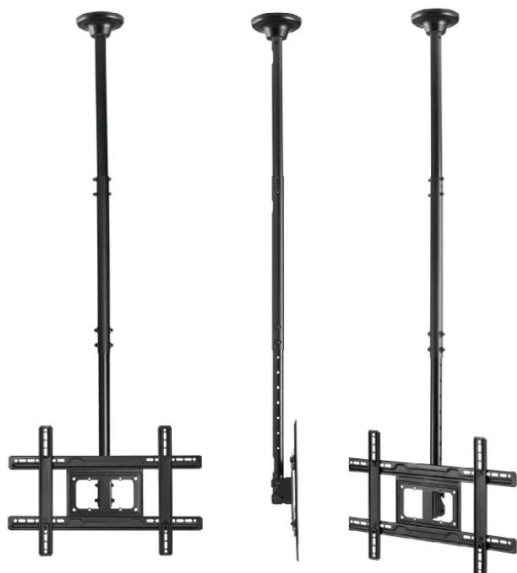

Artikelnr.: SC-2407-0816-2630

MC-803 - VESA Monitor-/TV-Halterung, 37 - 100", schwarz, 50 kg

42,46 EUR

Artikelnr.: SC-2407-0816-2630
 Versandgewicht: 6.90 kg
 Hersteller: Maclean Brackets

Produktbeschreibung

Maclean MC-803 - VESA Monitor-/TV-Halterung, 37- 100", schwarz, 50 kg

Die universelle Deckenhalterung dient zur Befestigung von OLED/QLED/LED/PLASMA/LCD-Plasma-TVs und Monitoren verschiedener Marken mit einem Gewicht bis zu 50 kg und Bildschirmdiagonalen von 37" bis 100".

Kompatibel mit LED-, LCD- und OLED-TVs: Sony, LG, Samsung, Philips, Sharp, Panasonic, Toshiba, Grundig, Pioneer, JVC, Benq, Sanyo, NEC, Hyundai, Hitachi. Die Qualität dieser Halterung wird durch ihr Gewicht - 6,6 kg - bestätigt.

Die Halterung kann einfach am Bildschirm im VESA-Standard befestigt werden: Der Bildschirm ist mit VESA-Standard ausgestattet: 100x100, 200x100, 200x100, 200x200, 300x300, 300x200, 400x400, 600x400.

- Universelle Deckenhalterung für Monitor oder TV/OLED/QLED/LED/PLASMA/LCD
- Universelle Wandhalterung für 37-100" HDTVs
- Maximale Belastung: Bis zu 50 kg
- Einstellbare Neigung von +5 bis -25 Grad
- Höhenverstellung: 913-1783 mm
- Horizontale Drehung: +30°/-30°
- Maskierung von Kabeln in der Haltesäule
- Minimaler/maximaler horizontaler Abstand: 100/600 mm
- Minimaler/maximaler vertikaler Abstand: 100/400 mm
- Robuste Metallkonstruktion, sehr montagefreundlich
- Pulverbeschichtung (schwarz)
- Hohe Verarbeitungsqualität
- Schutz gegen unbeabsichtigtes Entfernen/Absenken des Bildschirms!
- VESA max.: 600x400
- Entspricht der VESA-Norm: 100x100, 200x200, 300x200, 300x300, 400x200, 400x300, 400x400, 600x400
- Entwickelt für 23" - 100" Fernseher (oder größer, wenn ihr Gewicht 50 kg nicht überschreitet und der VESA-Standard mit der Halterung kompatibel ist)
- Enthält einen Satz Befestigungsschrauben für die Decke und zum Anschrauben des Fernsehers