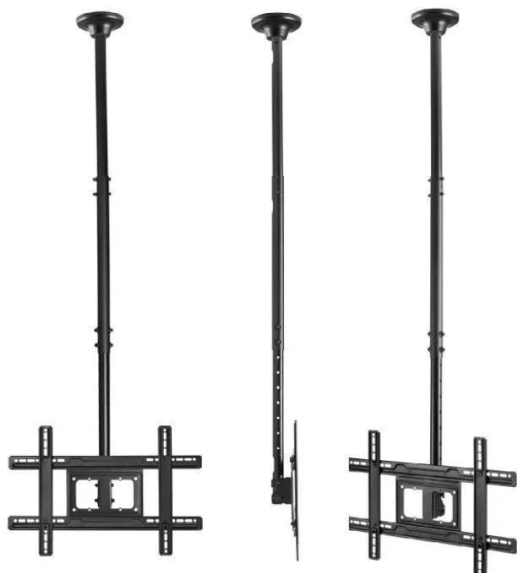

Artikelnr.: SC-2407-0816-2630

MC-803 - VESA Monitor-/TV-Halterung, 37 - 100", schwarz, 50 kg

42,42 EUR

Artikelnr.: SC-2407-0816-2630
 Versandgewicht: 6.90 kg
 Hersteller: Maclean Brackets

Produktbeschreibung

Maclean MC-803 - VESA Monitor-/TV-Halterung, 37- 100", schwarz, 50 kg

Die universelle Deckenhalterung dient zur Befestigung von OLED/QLED/LED/PLASMA/LCD-Plasma-TVs und Monitoren verschiedener Marken mit einem Gewicht bis zu 50 kg und Bildschirmdiagonalen von 37" bis 100".

Kompatibel mit LED-, LCD- und OLED-TVs: Sony, LG, Samsung, Philips, Sharp, Panasonic, Toshiba, Grundig, Pioneer, JVC, Benq, Sanyo, NEC, Hyundai, Hitachi. Die Qualität dieser Halterung wird durch ihr Gewicht - 6,6 kg - bestätigt.

Die Halterung kann einfach am Bildschirm im VESA-Standard befestigt werden: Der Bildschirm ist mit VESA-Standard ausgestattet: 100x100, 200x100, 200x100, 200x200, 300x300, 300x200, 400x400, 600x400.

- Universelle Deckenhalterung für Monitor oder TV/OLED/QLED/LED/PLASMA/LCD
- Universelle Wandhalterung für 37-100" HDTVs
- Maximale Belastung: Bis zu 50 kg
- Einstellbare Neigung von +5 bis -25 Grad
- Höhenverstellung: 913-1783 mm
- Horizontale Drehung: +30°/-30°
- Maskierung von Kabeln in der Haltesäule
- Minimaler/maximaler horizontaler Abstand: 100/600 mm
- Minimaler/maximaler vertikaler Abstand: 100/400 mm
- Robuste Metallkonstruktion, sehr montagefreundlich
- Pulverbeschichtung (schwarz)
- Hohe Verarbeitungsqualität
- Schutz gegen unbeabsichtigtes Entfernen/Absenken des Bildschirms!
- VESA max.: 600x400
- Entspricht der VESA-Norm: 100x100, 200x200, 300x200, 300x300, 400x200, 400x300, 400x400, 600x400
- Entwickelt für 23" - 100" Fernseher (oder größer, wenn ihr Gewicht 50 kg nicht überschreitet und der VESA-Standard mit der Halterung kompatibel ist)
- Enthält einen Satz Befestigungsschrauben für die Decke und zum Anschrauben des Fernsehers