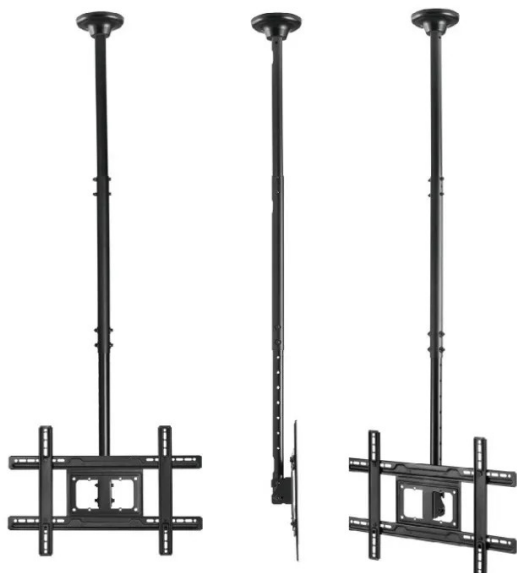

Artikelnr.: SC-2407-0816-2630

## MC-803 - VESA Monitor-/TV-Halterung, 37 - 100", schwarz, 50 kg

### Produktbeschreibung

Maclean MC-803 - VESA Monitor-/TV-Halterung, 37- 100", schwarz, 50 kg

Die universelle Deckenhalterung dient zur Befestigung von OLED/QLED/LED/PLASMA/LCD-Plasma-TVs und Monitoren verschiedener Marken mit einem Gewicht bis zu 50 kg und Bildschirmdiagonalen von 37" bis 100".

Die Halterung kann einfach am Bildschirm im VESA-Standard befestigt werden: Der Bildschirm ist mit VESA-Standard ausgestattet: 100x100, 200x100, 200x100, 200x200, 300x300, 300x200, 400x400, 600x400.

- Universelle Deckenhalterung für Monitor oder TV/OLED/QLED/LED/PLASMA/LCD
- Universelle Wandhalterung für 37-100" HDTVs
- Maximale Belastung: Bis zu 50 kg
- Einstellbare Neigung von +5 bis -25 Grad
- Höhenverstellung: 913-1783 mm
- Horizontale Drehung: +30°/-30°
- Maskierung von Kabeln in der Haltesäule
- Minimaler/maximaler horizontaler Abstand: 100/600 mm
- Minimaler/maximaler vertikaler Abstand: 100/400 mm
- Robuste Metallkonstruktion, sehr montagefreundlich
- Pulverbeschichtung (schwarz)
- Hohe Verarbeitungsqualität
- Schutz gegen unbeabsichtigtes Entfernen/Absenken des Bildschirms!
- VESA max.: 600x400
- Entspricht der VESA-Norm: 100x100, 200x200, 300x200, 300x300, 400x200, 400x300, 400x400, 600x400
- Entwickelt für 23" - 100" Fernseher (oder größer, wenn ihr Gewicht 50 kg nicht überschreitet und der VESA-Standard mit der Halterung kompatibel ist)
- Enthält einen Satz Befestigungsschrauben für die Decke und zum Anschrauben des Fernsehers