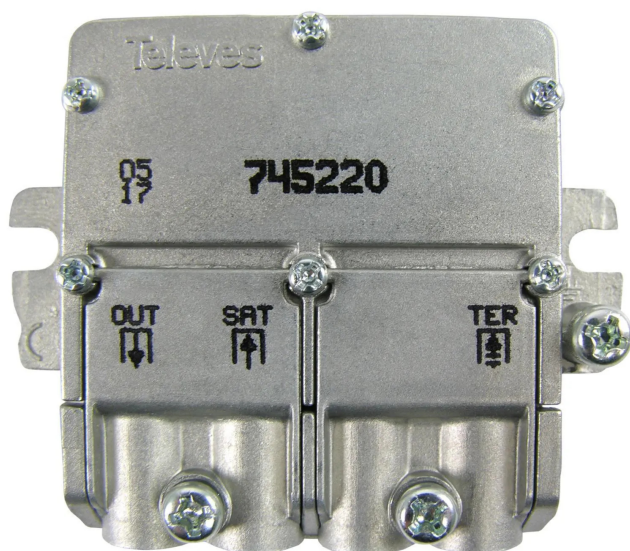

Artikelnr.: 389461

## ESW11 - Einschleusweiche 1xSat terr. für Single-LNB, kleine Bauform

ab **21,26 EUR**

Artikelnr.: 389461  
Versandgewicht: 0.40 kg  
Hersteller: Televes

### Produktbeschreibung

Mini-Einschleusweiche mit 2 Eingängen, die ein terrestrisches Signal mit einem Satellitensignal auf einen einzigen Ausgang kombiniert. Seine innovative, äußerst kleine Größe ermöglicht die Installation praktisch überall, auch in kleinen Zählwerkskästen. Darüber hinaus gilt die Miniaturisierung auch für die Elektronik, die das elektrische Verhalten verbessert und Impulsrauschen reduziert. Highlights- EasyF-Verbindungssystem: einfache und schnelle Installation- Gussgehäuse mit guten Schirmungseigenschaften- Stromdurchgang vom Ausgang zum SAT-Eingang, für LNB-Versorgung- Hervorragende Zuverlässigkeit: automatisierte Fertigung mit Mikrokomponenten der neusten Generation Merkmale- Innen- oder Außeneinsatz (mit Gehäuse 417801)