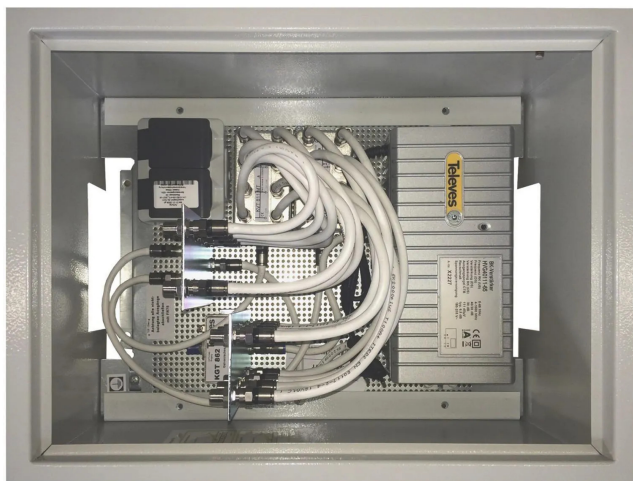

Artikelnr.: 389608

MSR916AZ - MSR916AZ - BK-Montageschrank kplt. mit Verstärker 16-fach AZ

ab **547,52 EUR**

Artikelnr.: 389608
Versandgewicht: 9.00 kg
Hersteller: Teledes

Produktbeschreibung

Komplett vormontierter Montageschrank mit den Abmessungen 300x400x200mm zum Einsatz in Kabelnetzen. Zum Schutz vor nicht gedachten Verwendung und Vandalismus ist der Schrank abschließbar. Bestückt mit- HVG40111-65 (Ref. X2227): BK-Verstärker mit aktivem Rückkanal: 5-65 MHz (30dB), die Verstärkung im Vorwärtsbereich beträgt 30/40 dB. Der Frequenzbereich bis 1006MHz erlaubt auch einen Einsatz in DOCSIS-Netzwerken.- 2 x AZ819F (ef. X4030): 8-fach Abweiger, Frequenzbereich 5 ... 1220MHz (DOCSIS 3.1 kompatibel) Highlights- Sehr kurze Montagezeit- Inklusive Schloss und Schlüssel- Galvanisches Trennglied- Doppelsteckdose Physische Daten- Nettogewicht: 8.100 Gramm- Bruttogewicht: 8.550 Gramm- Breite: 600 Millimeter- Höhe: 400 Millimeter- Tiefe: 200 Millimeter- Hauptproduktgewicht: 8.100 Gramm