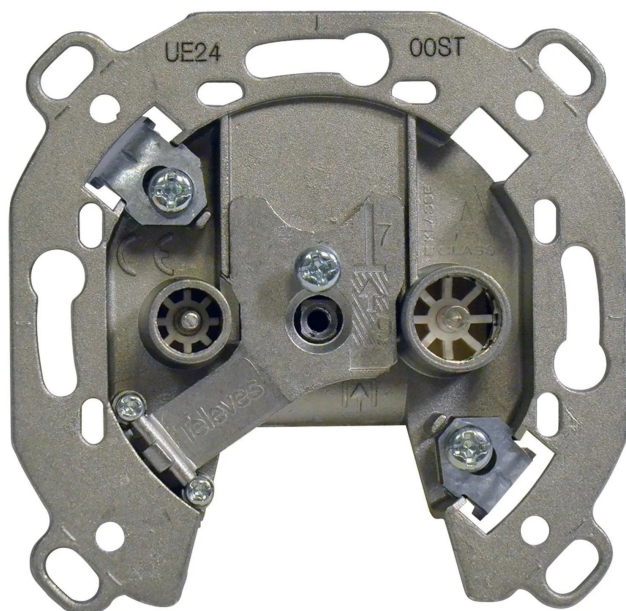

Artikelnr.: 390127

UE2400ST - Stichleitungsdose in Stecktechnik AD: 5 dB

ab **16,27 EUR**

Artikelnr.: 390127
Versandgewicht: 0.10 kg
Hersteller: Televes

📄 Produktbeschreibung

Stichleitungsdose 2 Anschlüsse UWK/TV-SAT2-fach Stichleitungsdose in Stecktechnik. IEC-Stecker für UKW (Radio) und DVB-T/T2 und IEC-Buchse für DVB-S/S2 (SAT). Art.Nr. UE2400ST Steckdosendesign: Mit Klemmen und offenem unterem Rahmen Produktdaten Ref.Nr.: 522903 EAN13: 4031136047528 Highlights-Roboter-gesteuerte automatisierte Fertigung-Sehr gute Schirmungseigenschaften-Hervorragende Entkopplung zwischen den Ausgängen Merkmale-Druckgussgehäuse-DC-Durchlass vom SAT-Anschluss zum Eingang-Kompatibel zu Koaxialkabel mit Manteldurchmessern im Bereich von 5 bis 6,9 mm (Ø 5...6,9 mm) Gut zu wissen Televes Antennendosen mit Stecktechnik Vorteile der Klasse A Antennensteckdosen:-Der Innenleiter wird einfach durch Drücken verbunden, ohne dass Schrauben erforderlich sind. Innenleiter so mehrfach lösbar-Einsetzbar für Innenleiterdurchmesser von 0,65 mm bis 1,2 mm und externe -Kabeldurchmesser von 5 mm bis 6,9 mm-Konischer F-Anschluss für ein einfaches einstecken des Innenleiters Speziell fixierte Krallen zum vereinfachen des Einbaus (stark, stabil und lang). Sehr geringe Einbautiefe.-Arretierbare Klappschelle bleibt auch bei waagerechter Montage in Position!-Die Klemme ist mit 3 gezackten Reihen in 9mm für eine perfekte Befestigung des Geflechts ausgestattet-Drittes Schlüsselloch für eine bessere Fixierung-Sauber abgerundete Kanten zum Schutz vor Verletzungen-Erfüllt Schirmungsklasse A Darüber hinaus umfasst diese Produktpalette hilfreiche Bedruckungen auf dem Gehäuse:-CE-Kennzeichen-Numerische und Logisch Bezeichnung des Antennendosentyps-Darstellung von Ein- und Ausgängen-Abmessungshinweise zum Abisolieren des Kabels