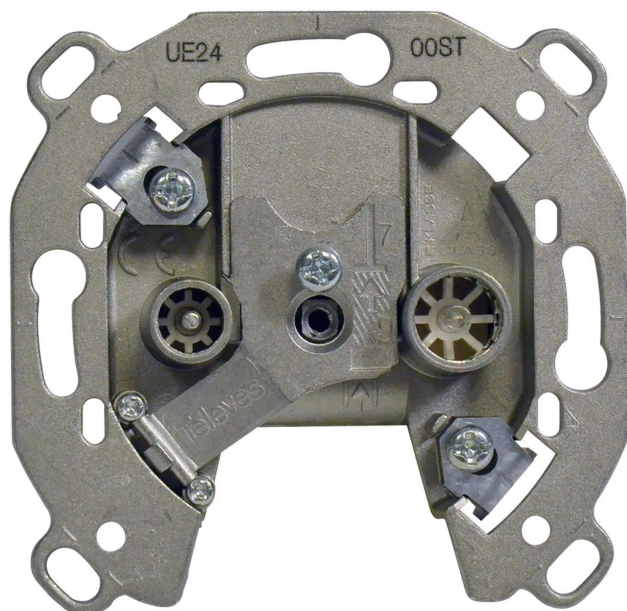

Artikelnr.: 390127

## UE2400ST - Stichleitungsdose in Stecktechnik AD: 5 dB

ab **16,92 EUR**

Artikelnr.: 390127  
Versandgewicht: 0.10 kg  
Hersteller: Televes

### Produktbeschreibung

Stichleitungsdose 2 Anschlüsse UWK/TV-SAT2-fach Stichleitungsdose in Stecktechnik. IEC-Stecker für UKW (Radio) und DVB-T/T2 und IEC-Buchse für DVB-S/S2 (SAT). Art.Nr. UE2400ST Steckdosendesign: Mit Klemmen und offenem unterem Rahmen Produktdaten Ref.Nr.: 522903 EAN13: 4031136047528 Highlights-Roboter-gesteuerte automatisierte Fertigung-Sehr gute Schirmungseigenschaften-Hervorragende Entkopplung zwischen den Ausgängen Merkmale-Druckgussgehäuse-DC-Durchlass vom SAT-Anschluss zum Eingang-Kompatibel zu Koaxialkabel mit Manteldurchmessern im Bereich von 5 bis 6,9 mm ( $\varnothing$  5...6,9 mm) Gut zu wissen Televes Antennendosen mit Stecktechnik Vorteile der Klasse A Antennensteckdosen:-Der Innenleiter wird einfach durch Drücken verbunden, ohne dass Schrauben erforderlich sind. Innenleiter so mehrfach lösbar-Einsetzbar für Innenleiterdurchmesser von 0,65 mm bis 1,2 mm und externe -Kabeldurchmesser von 5 mm bis 6,9 mm-Konischer F-Anschluss für ein einfaches einstecken des Innenleiters Speziell fixierte Krallen zum vereinfachen des Einbaus (stark, stabil und lang). Sehr geringe Einbautiefe.-Arretierbare Klappschelle bleibt auch bei waagerechter Montage in Position!-Die Klemme ist mit 3 gezackten Reihen in 9mm für eine perfekte Befestigung des Geflechts ausgestattet-Drittes Schlüsselloch für eine bessere Fixierung-Sauber abgerundete Kanten zum Schutz vor Verletzungen-Erfüllt Schirmungsklasse A Darüber hinaus umfasst diese Produktpalette hilfreiche Bedruckungen auf dem Gehäuse:-CE-Kennzeichen-Numerische und Logisch Bezeichnung des Antennendosentyps-Darstellung von Ein- und Ausgängen-Abmessungshinweise zum Abisolieren des Kabels