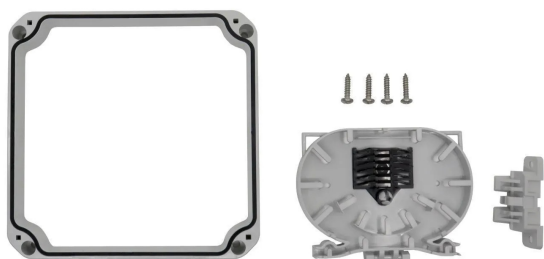

Artikelnr.: 390120

OROV12 - Zusatzrahmen kompakt für Anschlusskasten 12F

ab **28,56 EUR**

Artikelnr.: 390120
Versandgewicht: 0.10 kg
Hersteller: Televes

Produktbeschreibung

Als Kapazitätserweiterung der ultra-kompakten Spleiß-Box (Ref. 231304), kann es bis zu 12 zusätzliche Fasern aufnehmen. Highlights- Gebaut aus hochfestem ABS- Kann es bis zu 12 zusätzliche Fasern aufnehmen- Graue Farbe (RAL 7035)- Ausgestattet mit 1 Ablage, für bis zu 6 Spleiße- Enthält Aufnahmen für verschiedene Spleiße- Inklusive Schrauben für die Montage am Register- Schutzart IP30 und Stoßfestigkeit IK10- Abmessungen (B x H x T): 136mm x 136mm x 20mm Spezifikation- Fasern-Anzahl 12- Vorgeschnittene Öffnungen Ja- Unabhängige Abteile Nein- Art der Anschlüsse Fusionsspleiß- Erdung Nein- Material ABS-Kunststoff- Farbe Grau- Höhe mm 136- Breite mm 136- Tiefe mm 20- 1 Stk. Physische Daten- Nettogewicht: 109 g- Bruttogewicht: 109 g