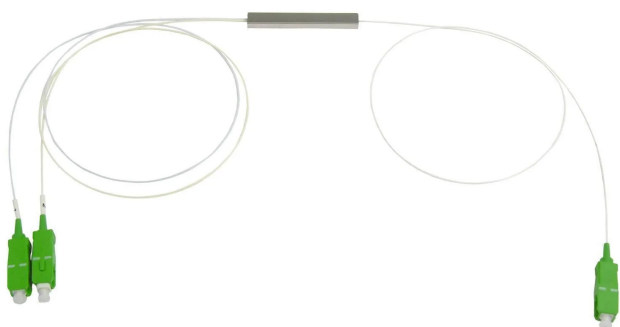

Artikelnr.: 389991

OV2 - Optischer 2-fach Verteiler, Anschlüsse SCAPC

ab **36,07 EUR**

Artikelnr.: 389991
Versandgewicht: 0.10 kg
Hersteller: Televes

Produktbeschreibung

PLC SC/APC 2-fach optischer Verteiler 1260...1650 nm 4 dB2-fach Verteilergestell für PLC-Verbindungen mit SC/APC-Anschlüssen für optische Signale im Bereich 1260 nm -1650 nm. Perfekt für die Montage in Spleißboxen oder Rackablagen. Art.Nr OV2 Produktdaten- Ref.Nr.: 233750- EAN13: 8424450184929 Highlights- Hohe Zuverlässigkeit- Hohe Gleichförmigkeit zwischen Ausgängen- Innenmontage von Boxen, Ablagen und Glasfaserzubehör- Geringe Einfügedämpfungen- Hergestellt mit 900-µm-Single-Mode-Glasfaser (SM)- SC/APC-Anschlüsse