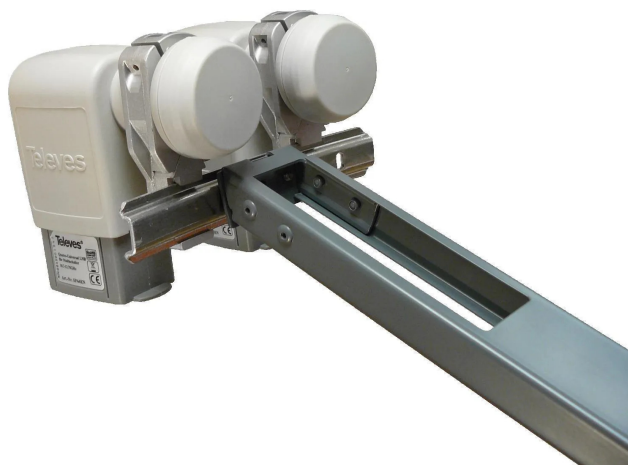

Artikelnr.: 389734

SH85100/2 - Multifeedhalter für S760S860S100S120 für zwei LNB

ab **30,79 EUR**

Artikelnr.: 389734
Versandgewicht: 0.20 kg
Hersteller: Teledes

Produktbeschreibung

Multifeedschiene für 2 LNBs Zubehör für Classicline Multifeedschiene für Classic-Line Serie. Die 19cm Schiene ermöglicht den Empfang von bis zu 2 Satellitenpositionen. Sehr einfache Montage und die Position auf der vertikalen Achse kann modifiziert werden. 1 Feedhalter im Lieferumfang des Reflektors enthalten. Highlights- Multifeedschiene aus Guss-Vertikale und Horizontale Positionsänderung möglich