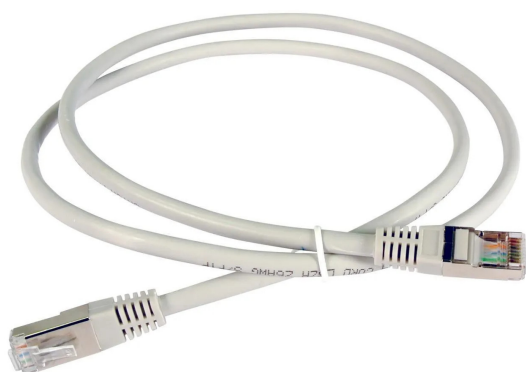

Artikelnr.: 390006

PK6AL05G - Patchkabel Cat.6a, S/FTP, 0,5m, grau

ab **9,92 EUR**

Artikelnr.: 390006
Versandgewicht: 0.10 kg
Hersteller: Televes

Produktbeschreibung

Vorgefertigtes Ethernet Patchkabel mit RJ45-Stecker an jedem Ende. Es besteht aus einem Datenkabel der Kategorie 6A, Typ S/FTP (Foiled Pairs und Foiled Cable), mit einem flexiblen Kupferinnenleiter 26 AWG und einem Außenmantel aus grauem LSFH (Low Smoke Free of Halogen). Highlights- Datenkabel der Kategorie 6A- S/FTP-Kabel (folierte Paare)- Flexibler Kupfer-Innenleiter (26 AWG)- Kompatibel mit PoE/PoE+ (Power over Ethernet) Technologie, so dass das Kabel Netzwerkgeräte mit Strom versorgen kann- PE (Polyethylen) Kupferleiter-Isolierung, 1,1 mm Durchmesser- Aluminium+Polyester-Abschirmfolie- Außenschirmgeflecht aus Aluminium- Grauer LSFH (Low Smoke Free Of Halogen) Außenmantel, 0,59 mm dick und 6,2 mm Durchmesser- 79% Nenngeschwindigkeit- RJ45-Stecker mit vergoldeten Steckerenden, Gehäuse vernickelt Physische Daten- Nettogewicht: 220 g- Bruttogewicht: 250 g Verpackung- Karton 10 Stk.