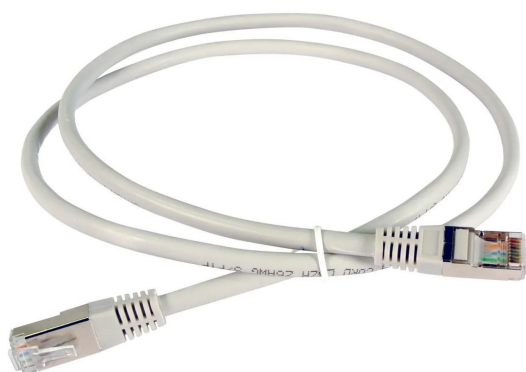

Artikelnr.: 390006

PK6AL05G - Patchkabel Cat.6a, S/FTP, 0,5m, grau

ab **9,54 EUR**

Artikelnr.: 390006
Versandgewicht: 0.10 kg
Hersteller: Televes

Produktbeschreibung

Vorgefertigtes Ethernet Patchkabel mit RJ45-Stecker an jedem Ende. Es besteht aus einem Datenkabel der Kategorie 6A, Typ S/FTP (Foiled Pairs und Foiled Cable), mit einem flexiblen Kupferinnenleiter 26 AWG und einem Außenmantel aus grauem LSFH (Low Smoke Free of Halogen). Highlights- Datenkabel der Kategorie 6A- S/FTP-Kabel (folierte Paare)- Flexibler Kupfer-Innenleiter (26 AWG)- Kompatibel mit PoE/PoE+ (Power over Ethernet) Technologie, so dass das Kabel Netzwerkgeräte mit Strom versorgen kann- PE (Polyethylen) Kupferleiter-Isolierung, 1,1 mm Durchmesser- Aluminium+Polyester-Abschirmfolie- Außenschirmgeflecht aus Aluminium- Grauer LSFH (Low Smoke Free Of Halogen) Außenmantel, 0,59 mm dick und 6,2 mm Durchmesser- 79% Nenngeschwindigkeit- RJ45-Stecker mit vergoldeten Steckerenden, Gehäuse vernickelt Physische Daten- Nettogewicht: 220 g- Bruttogewicht: 250 g Verpackung- Karton 10 Stk.