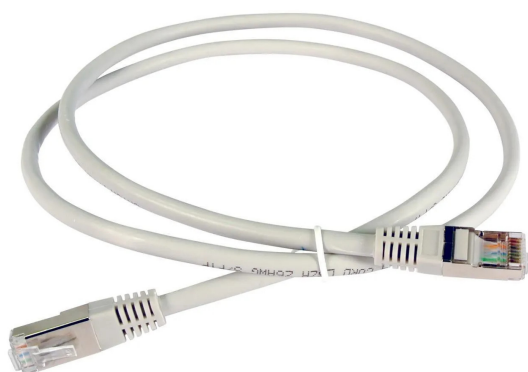

Artikelnr.: 390008

## PK6AL1G - Patchkabel Cat.6a, S/FTP, 1m, grau

ab **9,97 EUR**

Artikelnr.: 390008  
Versandgewicht: 0.10 kg  
Hersteller: Televes

### Produktbeschreibung

Vorgefertigtes Ethernet Patchkabel mit RJ45-Stecker an jedem Ende. Es besteht aus einem Datenkabel der Kategorie 6A, Typ S/FTP (Foiled Pairs und Foiled Cable), mit einem flexiblen Kupferinnenleiter 26 AWG und einem Außenmantel aus grauem LSFH (Low Smoke Free of Halogen). Highlights- Datenkabel der Kategorie 6A- S/FTP-Kabel (folierte Paare)- Flexibler Kupfer-Innenleiter (26 AWG)- Kompatibel mit PoE/PoE+ (Power over Ethernet) Technologie, so dass das Kabel Netzwerkgeräte mit Strom versorgen kann- PE (Polyethylen) Kupferleiter-Isolierung, 1,1 mm Durchmesser- Aluminium+Polyester-Abschirmfolie- Außenschirmgeflecht aus Aluminium- Grauer LSFH (Low Smoke Free Of Halogen) Außenmantel, 0,59 mm dick und 6,2 mm Durchmesser- 79% Nenngeschwindigkeit- RJ45-Stecker mit vergoldeten Steckerenden, Gehäuse vernickelt Physische Daten- Nettogewicht: 400 g- Bruttogewicht: 400 g- Breite: 12 mm- Höhe: 1.010 mm- Tiefe: 10 mm- Hauptproduktgewicht: 44 g