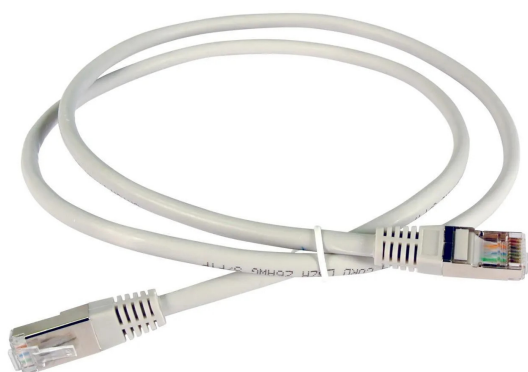

Artikelnr.: 390008

PK6AL1G - Patchkabel Cat.6a, S/FTP, 1m, grau

ab **10,37 EUR**

Artikelnr.: 390008
Versandgewicht: 0.10 kg
Hersteller: Televes

Produktbeschreibung

Vorgefertigtes Ethernet Patchkabel mit RJ45-Stecker an jedem Ende. Es besteht aus einem Datenkabel der Kategorie 6A, Typ S/FTP (Foiled Pairs und Foiled Cable), mit einem flexiblen Kupferinnenleiter 26 AWG und einem Außenmantel aus grauem LSFH (Low Smoke Free of Halogen). Highlights- Datenkabel der Kategorie 6A- S/FTP-Kabel (folierte Paare)- Flexibler Kupfer-Innenleiter (26 AWG)- Kompatibel mit PoE/PoE+ (Power over Ethernet) Technologie, so dass das Kabel Netzwerkgeräte mit Strom versorgen kann- PE (Polyethylen) Kupferleiter-Isolierung, 1,1 mm Durchmesser- Aluminium+Polyester-Abschirmfolie- Außenschirmgeflecht aus Aluminium- Grauer LSFH (Low Smoke Free Of Halogen) Außenmantel, 0,59 mm dick und 6,2 mm Durchmesser- 79% Nenngeschwindigkeit- RJ45-Stecker mit vergoldeten Steckerenden, Gehäuse vernickelt Physische Daten- Nettogewicht: 400 g- Bruttogewicht: 400 g- Breite: 12 mm- Höhe: 1.010 mm- Tiefe: 10 mm- Hauptproduktgewicht: 44 g