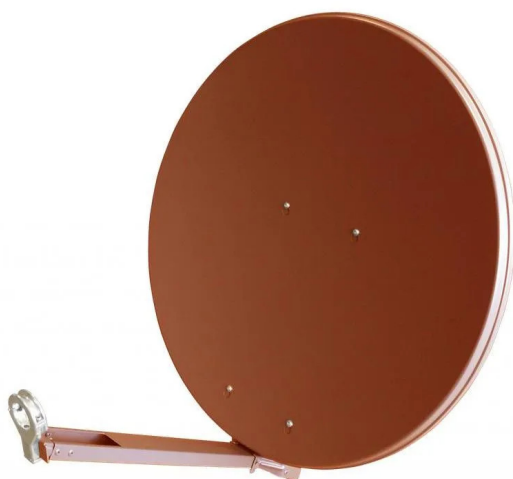

Artikelnr.: 389365

## S760CL-Z - 75 x 80 cm-Alu-Reflektor "Classic-Line" ziegelrot

ab **111,21 EUR**

Artikelnr.: 389365  
Versandgewicht: 6.20 kg  
Hersteller: Televes

### Produktbeschreibung

Classic-Line 760 Aluminium Sat-Reflektor 75x80cmHohe Qualität mit gutem Preis-Leistungsverhältnis75 cm x 80 cm Alu-Offset-Reflektor mit hervorragender Robustheit und erstklassiger Verarbeitung.Einzelverpackt.Farbe: ZiegelrotHighlights- Alu - Reflektoren- Nicht rostend- Sehr schnelle Montage (vormontiert)- Mit Kabeldurchführung im Feedarm- Der Feedarm verfügt über eine zusätzliche Öffnung, so dass z.B. kein Schnee auf dem Feedarm liegen bleibt.- ALU-Druckguss-Feedhalter sowie abgerundete Kanten durch speziell beschichtete Bauteile- Rückenteil und Masthalter sind verzinkt und chromat beschichtet- Befestigungsschrauben mit Flügelmuttern mit SechskantMerkmale- Rückenteil und Masthalter sind verzinkt und chromat beschichtet und in gleicher Farbe wie der Reflektor lackiert- Durch die Schlüssellöcher lässt sich der Reflektor leicht abnehmen. Die breite Rückenhalterung bietet eine hohe Stabilität. Die zusätzliche Öffnung im Feedarm sorgt dafür dass sich kein Schnee auf diesem anhäuft- Reflektor ohne LogoTechnische Spezifikationen- Frequenzbereich: MHz 10,75 ... 12,75- Verstärkung (11.75GHz): dBi 37,45- Elevationswinkel: ° 0 ... 80- Öffnungswinkel: ° < 2,3- Kreuzpolarisationsentkopplung: dB > 26- F-D Verhältnis: 0.6000- Reflektorabmessungen: Höhe: mm 750- Reflektorabmessungen: Breite: mm 800- Reflektormaterial: Aluminium- Ø LNB Halter: mm 40- Windlast (@130Km/h): N 500- Für Masten mit Ø: mm 30 ... 90Physische Daten- Nettogewicht: 4.500g- Bruttogewicht: 6.200g