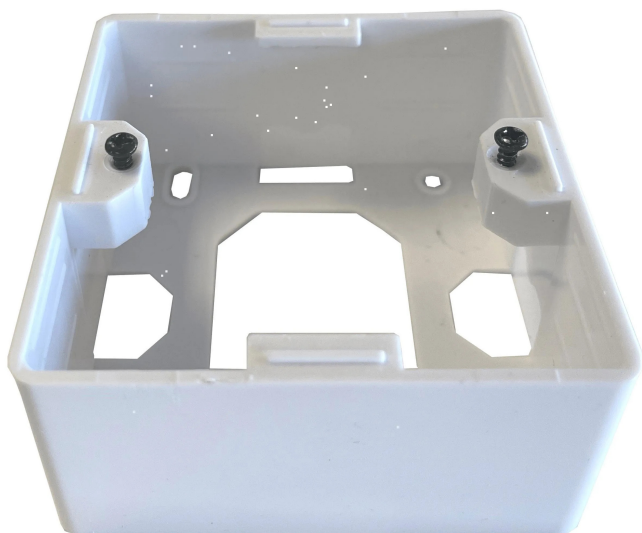

Artikelnr.: 389629

TCRAP - Aufputzrahmen für TC26AUP u. TC16AUP in Signalweiß

ab **11,80 EUR**

Artikelnr.: 389629
Versandgewicht: 0.10 kg
Hersteller: Televes

Produktbeschreibung

Aufputzrahmen für Keystone Anschlussdose AP (Art.Nr.TC26AUP und TC16AUP)Das Design ermöglicht die Installation an der Wand, so dass keine Bauarbeiten erforderlich sind. Die Abschlusseinheit bietet Schutz vor Kratzern und Stößen, sowohl für die inneren Elemente als auch für den Stecker und das Kabel, da sie parallel zur Wand angeordnet sind. Dies bedeutet auch eine Verringerung des Platzbedarfs für den Anschluss, wodurch ein diskreteres Erscheinungsbild in der Steckdose erreicht wird.Sein Format ermöglicht die Installation als Anschlusspunkt in verschiedenen Räumlichkeiten: an der Wand, am Arbeitstisch, in Schaltschränken usw.Highlights- Aus weißem hochfestem ABS-Kunststoff-Kompatibel mit Keystone Anschlussdose AP mit Abdeckplatte (Art. Nr.TC16AUP und TC26AUP)