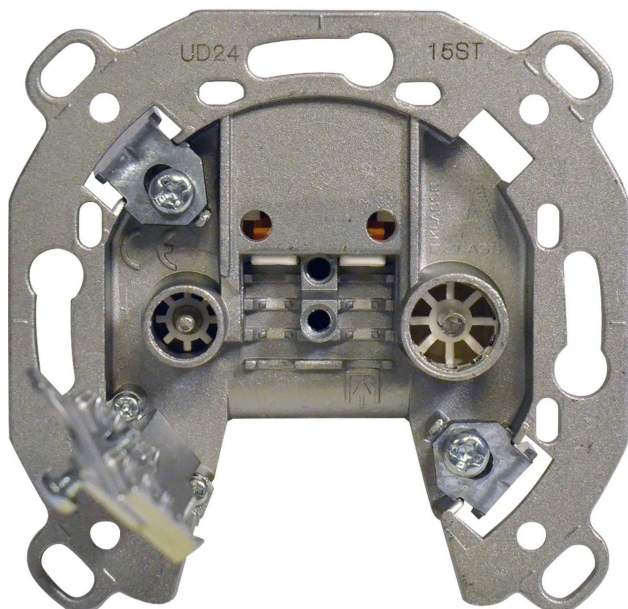

Artikelnr.: 389552

## UD2415ST - Durchgangsdose in Stecktechnik AD: 15 dB

ab **18,55 EUR**

Artikelnr.: 389552  
Versandgewicht: 0.10 kg  
Hersteller: Televes

### Produktbeschreibung

2-fach Durchgangsdose in Stecktechnik. IEC-Stecker für UKW (Radio) und DVB-T/T2 und IEC-Buchse für DVB-S/S2 (SAT)DC - Durchlass (IEC-Buchse/F-Anschluss) und Rückkanaltauglich. Sehr kleines Gehäuse.Highlights- Roboter-gesteuerte automatisierte Fertigung- Sehr gute Schirmungseigenschaften- Hervorragende Entkopplung zwischen den AusgängenMerkmale- Druckgussgehäuse- DC-Durchlass vom SAT-Anschluss zum Eingang und bidirektionale Zirkulation zwischen Eingang und Ausgang mit Überbrückung der Gleichspannung- Kompatibel zu Koaxialkabel mit Manteldurchmessern im Bereich von 5 bis 6,9 mm (Ø 5...6,9 mm)Physische Daten- Nettogewicht:96 g- Bruttogewicht: 96 g- Breite: 70 mm- Höhe: 67 mm- Tiefe: 27 mm- Hauptproduktgewicht: 96 gVerpackung- Karton 1 Stk.