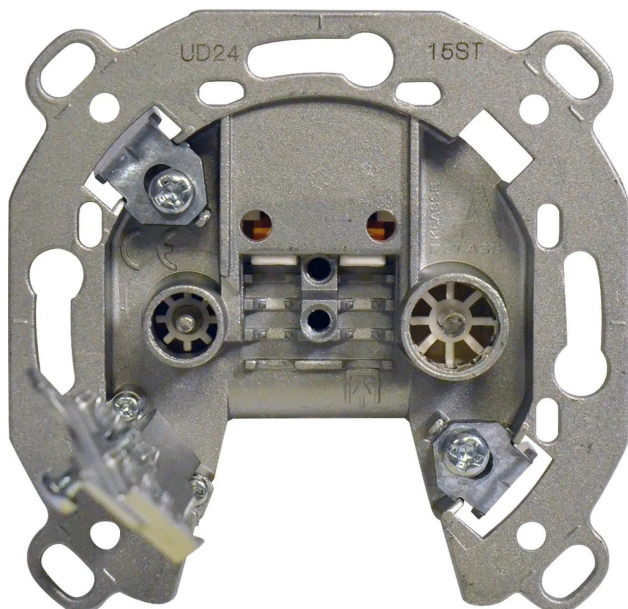

Artikelnr.: 389552

UD2415ST - Durchgangsdose in Stecktechnik AD: 15 dB

ab **17,84 EUR**

Artikelnr.: 389552
Versandgewicht: 0.10 kg
Hersteller: Televes

📄 Produktbeschreibung

2-fach Durchgangsdose in Stecktechnik. IEC-Stecker für UKW (Radio) und DVB-T/T2 und IEC-Buchse für DVB-S/S2 (SAT)DC - Durchlass (IEC-Buchse/F-Anschluss) und Rückkanaltauglich. Sehr kleines Gehäuse.Highlights- Roboter-gesteuerte automatisierte Fertigung- Sehr gute Schirmungseigenschaften- Hervorragende Entkopplung zwischen den AusgängenMerkmale- Druckgussgehäuse- DC-Durchlass vom SAT-Anschluss zum Eingang und bidirektionale Zirkulation zwischen Eingang und Ausgang mit Überbrückung der Gleichspannung- Kompatibel zu Koaxialkabel mit Manteldurchmessern im Bereich von 5 bis 6,9 mm (Ø 5...6,9 mm)Physische Daten- Nettogewicht:96 g- Bruttogewicht: 96 g- Breite: 70 mm- Höhe: 67 mm- Tiefe: 27 mm- Hauptproduktgewicht: 96 gVerpackung- Karton 1 Stk.