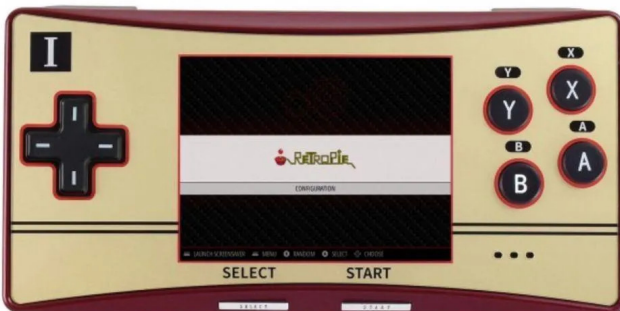

Artikelnr.: 391886

EB121904 - GPM280 Tragbare Spielkonsole für Raspberry Pi Zero W / Zero 2 W - 23211

ab **117,89 EUR**

Artikelnr.: 391886

Versandgewicht: 0.30 kg

Hersteller: Raspberry Pi Foundation

Produktbeschreibung

GPM280 Tragbare Spielkonsole für Raspberry Pi Zero W / Zero 2 W Highlights:- Kompatibilität: Entwickelt für den Raspberry Pi Zero W und Zero 2 W, bietet eine kompakte und leistungsfähige Basis für portable Retro-Gaming-Erlebnisse.- Tragbares Design: Das handliche Gehäuse verwandelt Ihren Raspberry Pi Zero in eine tragbare Spielkonsole, ideal für Gaming unterwegs.- Integriertes Display: Ausgestattet mit einem hochauflösenden Display für klare und lebendige Grafikdarstellung.- Eingebaute Steuerung: Ergonomische Tasten und Steuerkreuze sind direkt in das Gehäuse integriert, um ein komfortables Spielerlebnis zu ermöglichen.- Einfacher Zugang: Alle wichtigen Anschlüsse des Raspberry Pi Zero sind leicht zugänglich, um Peripheriegeräte und Ladegeräte problemlos anzuschließen.- Einfache Installation: Das Kit ist leicht zusammenzubauen, mit präzise zugeschnittenen Teilen und einer detaillierten Anleitung, die eine schnelle und einfache Einrichtung ermöglicht.- Vielseitige Anwendung: Neben Gaming kann die Konsole auch für andere kreative Projekte und Anwendungen genutzt werden, die Mobilität und kompakte Größe erfordern. Die GPM280 Tragbare Spielkonsole bietet eine praktische und unterhaltsame Lösung, um Ihren Raspberry Pi Zero W oder Zero 2 W in eine portable Gaming-Plattform zu verwandeln. Ideal für Retro-Gaming-Fans und Bastler, die ihre Lieblingsspiele unterwegs genießen möchten.