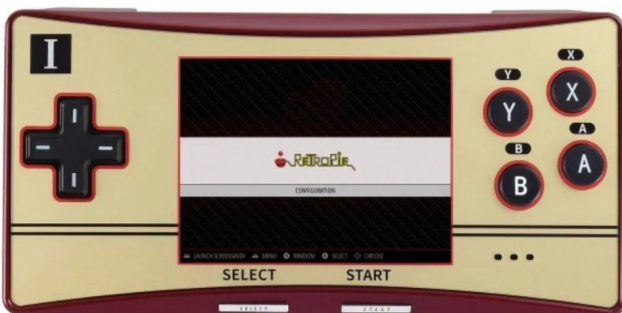

Artikelnr.: 391886

EB121904 - GPM280 Tragbare Spielkonsole für Raspberry Pi Zero W / Zero 2 W - 23211

ab **110,90 EUR**

Artikelnr.: 391886

Versandgewicht: 0.30 kg

Hersteller: Raspberry Pi Foundation

Produktbeschreibung

GPM280 Tragbare Spielkonsole für Raspberry Pi Zero W / Zero 2 W Highlights:- Kompatibilität: Entwickelt für den Raspberry Pi Zero W und Zero 2 W, bietet eine kompakte und leistungsfähige Basis für portable Retro-Gaming-Erlebnisse.- Tragbares Design: Das handliche Gehäuse verwandelt Ihren Raspberry Pi Zero in eine tragbare Spielkonsole, ideal für Gaming unterwegs.- Integriertes Display: Ausgestattet mit einem hochauflösenden Display für klare und lebendige Grafikdarstellung.- Eingebaute Steuerung: Ergonomische Tasten und Steuerkreuze sind direkt in das Gehäuse integriert, um ein komfortables Spielerlebnis zu ermöglichen.- Einfacher Zugang: Alle wichtigen Anschlüsse des Raspberry Pi Zero sind leicht zugänglich, um Peripheriegeräte und Ladegeräte problemlos anzuschließen.- Einfache Installation: Das Kit ist leicht zusammenzubauen, mit präzise zugeschnittenen Teilen und einer detaillierten Anleitung, die eine schnelle und einfache Einrichtung ermöglicht.- Vielseitige Anwendung: Neben Gaming kann die Konsole auch für andere kreative Projekte und Anwendungen genutzt werden, die Mobilität und kompakte Größe erfordern. Die GPM280 Tragbare Spielkonsole bietet eine praktische und unterhaltsame Lösung, um Ihren Raspberry Pi Zero W oder Zero 2 W in eine portable Gaming-Plattform zu verwandeln. Ideal für Retro-Gaming-Fans und Bastler, die ihre Lieblingsspiele unterwegs genießen möchten.