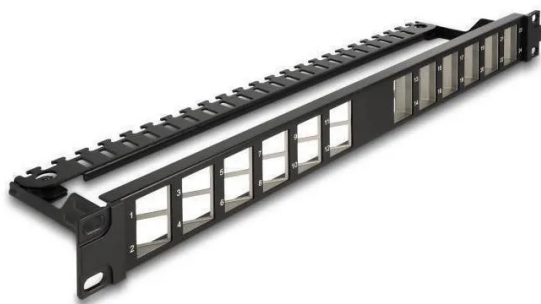

Artikelnr.: 394649

**67042 - 19 Keystone Patchpanel 24 Port gewinkelt mit Entlastungsschiene schwarz****ab 35,54 EUR**Artikelnr.: 394649  
Versandgewicht: 0.80 kg  
Hersteller: Delock **Produktbeschreibung**

Dieses Patchpanel von Delock kann zum Einbau in einen 19" Netzwerkschrank verwendet werden. Durch die standardisierten Abmessungen ist es zur einfachen Snap-In Montage von 24 Keystone Modulen geeignet. Keystone Module gewinkelt einsetzbar Die Keystone Module lassen sich jeweils auf einer Seite rechts gewinkelt und auf der anderen Seite links gewinkelt einsetzen. Die gewinkelten Ports sorgen für ein verbessertes Kabelmanagement und beugen Knickschäden beim Anschluss von Patchkabeln vor. Kabelbefestigung für optimales Kabelmanagement Auf der Rückseite des Patchpanels können die Kabel mit Kabelbindern fixiert werden, um eine übersichtliche und geordnete Kabelführung zu ermöglichen. Hinweis Durch die schmale Bauform sind nur Keystone Module bis max. 17,8 mm Breite verwendbar. Technische Daten- Zur Montage in 19" Netzwerkschrank, 1 HE- 24 Keystone Ports gewinkelt mit 19,2 x 14,9 mm- Material: Metall / Kunststoff- Farbe: schwarz- Maße (LxBxH): ca. 482,6 x 125,5 x 44,2 mm Packungsinhalt- 19" Patchpanel- Erdungskabel- 12 x Beschriftungsetiketten- 25 x Kabelbinder