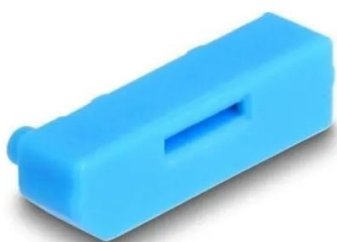

Artikelnr.: 394613

20951 - 10 Port Blocker für DisplayPort Buchse

ab **9,31 EUR**

Artikelnr.: 394613
Versandgewicht: 0.10 kg
Hersteller: Delock

Produktbeschreibung

BeschreibungDieses Portblocker Set von Delock ist Zubehör für 20923. Insgesamt können mit dem Set 10 DisplayPort Ports geblockt werden. Zugriff durch Kabel auf die Buchse sind dann nicht mehr möglich.HinweisZum Lösen der Verriegelung wird das Werkzeug aus Set 20923, 20924, 20925, 20926 oder 20927 benötigt.Technische Daten- Passend für alle Standard DisplayPort Buchsen- Farbe der DisplayPort Port Blocker: blau