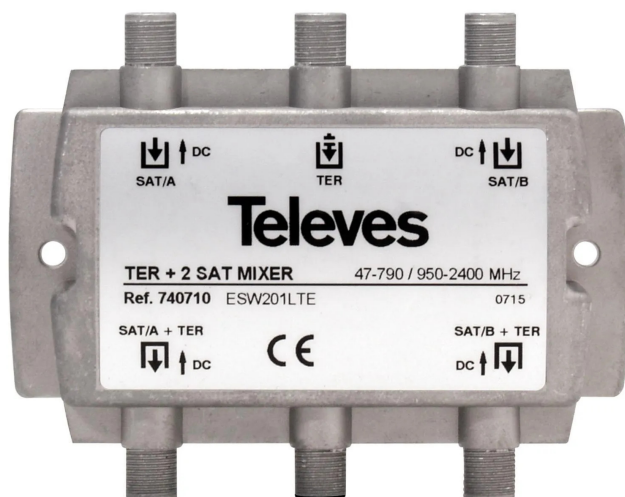

Artikelnr.: 389462

ESW201LTE - Einschleusweiche 2xSat terr. für Twin-LNB, Gussgehäuse

ab **36,07 EUR**

Artikelnr.: 389462
Versandgewicht: 0.30 kg
Hersteller: Televes

📄 Produktbeschreibung

Einschleusweiche mit 3-Eingängen zum Zusammenführen eines Terrestrischen und zweier Satellitenbereiche auf einen Ausgang. Highlights- Gussgehäuse mit hoher Schirmung- DC-Pass Ausgang <-> SAT-Eingänge Merkmale- Innen- oder Außeninstallation (mit Ref. 4163)- "F" Anschlüsse