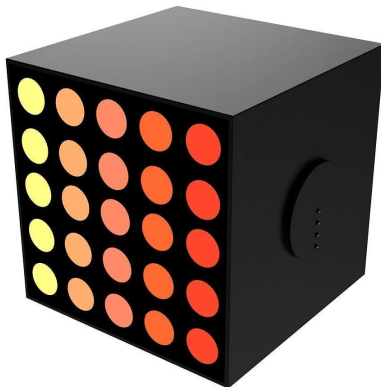

Artikelnr.: 388272

YEELIGHT Cube Smart Lamp - Light Gaming Cube Matrix - Expansion Pack

ab **32,44 EUR**

Artikelnr.: 388272
Versandgewicht: 0.40 kg
Hersteller: Yeelight

Produktbeschreibung

Produktinformationen "YEELIGHT Cube Smart Lamp - Light Gaming Cube Matrix - Erweiterung WLAN matter" Das YEELIGHT Cube Smart Lamp - Light Gaming Cube Matrix - Expansion Pack ist eine Erweiterung zum Basismodul. Das Basismodul ist nur im Set mit einem Cube Spot oder mit einem Cube Panel oder mit einer Cube Matrix erhältlich. Gestalten Sie Ihre eigene dynamische Pixelkunst und verwandeln Sie sie mit nur einer Berührung in das, was Sie wollen - eine Digitaluhr, ein Emoji, eine Werbetafel. Lassen Sie Ihrer Fantasie freien Lauf und kreieren Sie ein einzigartiges Kunstwerk, das Ihren individuellen Stil widerspiegelt. Für dieses Gerät wird die YEELIGHT Cube Basisstation benötigt. Diese Erweiterung beinhaltet keine Basisstation, sondern ist eine Erweiterung für den YEELIGHT Matrix. Um diese Erweiterung nutzen zu können, ist eine Cube Basisstation erforderlich.