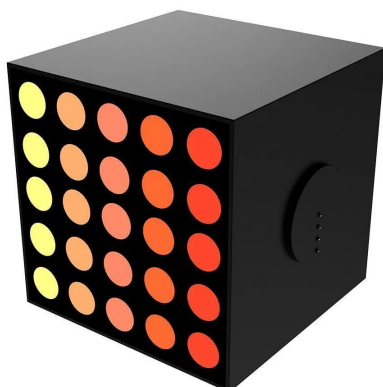

Artikelnr.: 388272

## YEELIGHT Cube Smart Lamp - Light Gaming Cube Matrix - Expansion Pack

ab **31,88 EUR**

Artikelnr.: 388272  
Versandgewicht: 0.40 kg  
Hersteller: Yeelight

### Produktbeschreibung

Produktinformationen "YEELIGHT Cube Smart Lamp - Light Gaming Cube Matrix - Erweiterung WLAN matter" Das YEELIGHT Cube Smart Lamp - Light Gaming Cube Matrix - Expansion Pack ist eine Erweiterung zum Basismodul. Das Basismodul ist nur im Set mit einem Cube Spot oder mit einem Cube Panel oder mit einer Cube Matrix erhältlich. Gestalten Sie Ihre eigene dynamische Pixelkunst und verwandeln Sie sie mit nur einer Berührung in das, was Sie wollen - eine Digitaluhr, ein Emoji, eine Werbetafel. Lassen Sie Ihrer Fantasie freien Lauf und kreieren Sie ein einzigartiges Kunstwerk, das Ihren individuellen Stil widerspiegelt. Für dieses Gerät wird die YEELIGHT Cube Basisstation benötigt. Diese Erweiterung beinhaltet keine Basisstation, sondern ist eine Erweiterung für den YEELIGHT Matrix. Um diese Erweiterung nutzen zu können, ist eine Cube Basisstation erforderlich.