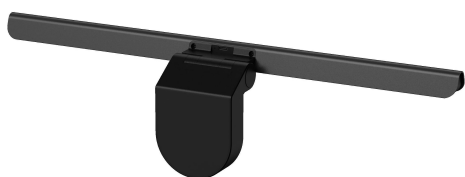

### Produktbeschreibung

Kein blaues Licht, keine Ermüdung der AugenDas asymmetrische optische Design sorgt für blend- und flimmerfreies Licht an Ihrem Arbeitsplatz, indem es das Licht sanft nach unten und nicht direkt vor Ihre Augen lenkt. Keine Bildschirmreflexionen, keine Überanstrengung der Augen und keine Spannungskopfschmerzen.Wiederaufladbare Batterie macht alles einfacherMit einer vollen Ladung hält die Leuchte bis zu 150 Minuten lang, ohne störende Kabel. Mit dem USB-Anschluss und dem eingebauten 1800-mAh-Lithium-Akku können Sie diese Lichtleiste überall und jederzeit verwenden.Type-C-Anschluss und USB-LadenGenießen Sie die vielen Lademethoden, die von der USB Typ-C geladenen Monitor-Lichtleiste unterstützt werden. Wenn sie an einen Computer angeschlossen ist, leuchten die Lichter automatisch, wenn der Computer eingeschaltet wird.3 Farbtemperatur-Modi & stufenloses DimmenDie wiederaufladbare LED-Monitor-Lichtleiste von Yeelight bietet 3 Farbtemperaturmodi und stufenloses Dimmen mit empfindlicher Touch-Steuerung, um verschiedene Stimmungen für unterschiedliche Bedürfnisse zu erzeugen. Arbeitszeiten? Spielzeit? Filmabend? Abgemacht!Das hintergrundbeleuchtete Touchpanel ermöglicht eine präzise und einfache SteuerungDie spiegelnde Oberfläche des hintergrundbeleuchteten Touchscreens ist leicht zu erkennen und zu bedienen. Mit den hochpräzisen Touch-Tasten, die sofort auf Ihre Berührung reagieren, erleben Sie eine schöne und nahtlose Interaktion.Ein intelligentes Licht, das sich Ihre Vorlieben merktWenn die Leuchte ausgeschaltet wird oder der Strom ausfällt, kehrt sie nach dem Wiedereinschalten in den vorherigen Beleuchtungszustand zurück. Die Leuchte merkt sich Ihre Einstellungen und konfiguriert automatisch alles für Sie.Eigenschaften:- Aufladbare Monitor-Lichtleiste- Nennleistung: 5W (64 x 0. 2W/LED-Modul)- Spannungsversorgung: DC 5V=1A- Farbwiedergabe-Index: 95- Lebensdauer: 25.000 Stunden- Akku: 1800mAh, Typ-C USB-Aufladung