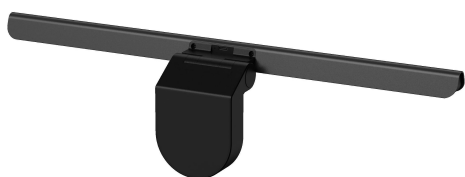

Artikelnr.: 388276

YEELIGHT Rechargeable Monitor Light Bar

ab **36,04 EUR**

Artikelnr.: 388276
Versandgewicht: 0.80 kg
Hersteller: Yeelight

Produktbeschreibung

Kein blaues Licht, keine Ermüdung der AugenDas asymmetrische optische Design sorgt für blend- und flimmerfreies Licht an Ihrem Arbeitsplatz, indem es das Licht sanft nach unten und nicht direkt vor Ihre Augen lenkt. Keine Bildschirmreflexionen, keine Überanstrengung der Augen und keine Spannungskopfschmerzen. Wiederaufladbare Batterie macht alles einfacherMit einer vollen Ladung hält die Leuchte bis zu 150 Minuten lang, ohne störende Kabel. Mit dem USB-Anschluss und dem eingebauten 1800-mAh-Lithium-Akku können Sie diese Lichtleiste überall und jederzeit verwenden. Typ-C-Anschluss und USB-LadenGenießen Sie die vielen Lademethoden, die von der USB Typ-C geladenen Monitor-Lichtleiste unterstützt werden. Wenn sie an einen Computer angeschlossen ist, leuchten die Lichter automatisch, wenn der Computer eingeschaltet wird.3 Farbtemperatur-Modi & stufenloses DimmenDie wiederaufladbare LED-Monitor-Lichtleiste von Yeelight bietet 3 Farbtemperaturmodi und stufenloses Dimmen mit empfindlicher Touch-Steuerung, um verschiedene Stimmungen für unterschiedliche Bedürfnisse zu erzeugen. Arbeitszeiten? Spielzeit? Filmabend? Abgemacht!Das hintergrundbeleuchtete Touchpanel ermöglicht eine präzise und einfache SteuerungDie spiegelnde Oberfläche des hintergrundbeleuchteten Touchscreens ist leicht zu erkennen und zu bedienen. Mit den hochpräzisen Touch-Tasten, die sofort auf Ihre Berührung reagieren, erleben Sie eine schöne und nahtlose Interaktion.Ein intelligentes Licht, das sich Ihre Vorlieben merktWenn die Leuchte ausgeschaltet wird oder der Strom ausfällt, kehrt sie nach dem Wiedereinschalten in den vorherigen Beleuchtungszustand zurück. Die Leuchte merkt sich Ihre Einstellungen und konfiguriert automatisch alles für Sie.Eigenschaften:- Aufladbare Monitor-Lichtleiste- Nennleistung: 5W (64 x 0.2W/LED-Modul)- Spannungsversorgung: DC 5V=1A- Farbwiedergabe-Index: 95- Lebensdauer: 25.000 Stunden- Akku: 1800mAh, Typ-C USB-Aufladung