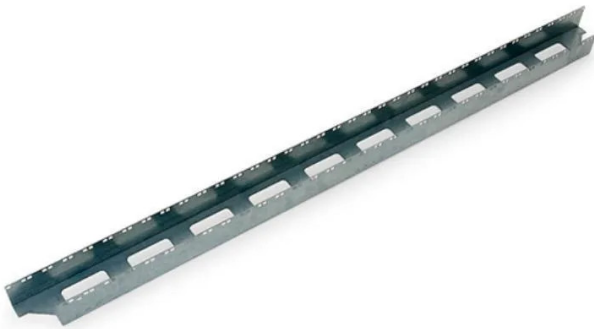

Artikelnr.: 317150

RAX-VP-X22-X2 - Vertikaler C-Kabelführungskanal verzinkt, 22 HE

ab **27,89 EUR**

Artikelnr.: 317150
Versandgewicht: 2.10 kg
Hersteller: Triton

Produktbeschreibung

Triton RAX-VP-X22-X2 - Vertikaler C-Kabelführungskanal verzinkt, 22 HE

Vertikaler Kabelkanal für 800 mm breite RMA und RZA sowie RSX-Gestellrahmen. Er besteht aus 1,5 mm starkem, galvanisiertem Stahl und wurde für die Montage an den vertikalen Rasterschienen im Zwischenraum zur Seitenwand entwickelt.

Zum besseren Kabelmanagement können am Kabelkanal Kabelbügel installiert werden, die jedoch nicht zum Lieferumfang gehören.

Beipack

- 3x Schrauben M5 mit integrierter Fächerscheibe
- 7x Unterlegescheiben groß 5,3
- 1x Mutter für vertikale Rasterschiene
- 4x Schrauben M5x12