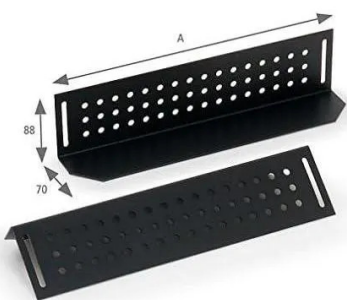

Artikelnr.: 396111

RAB-NL-X04-X1 - ein Paar Gleitschienen für 1000mm tiefen Schrank (L - 780), schwarz

ab **26,99 EUR**

Artikelnr.: 396111
Versandgewicht: 0.40 kg
Hersteller: Triton

Produktbeschreibung

RAB-NL-X04-X11 Paar Schwerlastschienen. Die Tragkraft 1 Paares beträgt 100 kg. BeipackSchrauben M6 x 10 4xKunststoffunterlegscheiben
4xKäfigmuttern M6 4xSchranktiefe (mm): 1000A (mm): 780