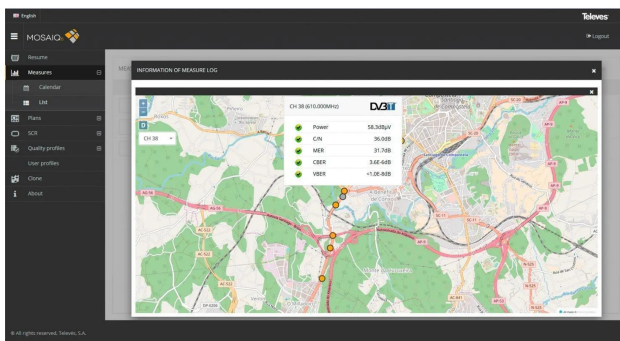

### Produktbeschreibung

Mit der GPS-Option können die Messwerte auf einer Karte mit einer GPS-Position abgespeichert werden, um in einem Gebiet eine Empfangsanalyse sicherzustellen.