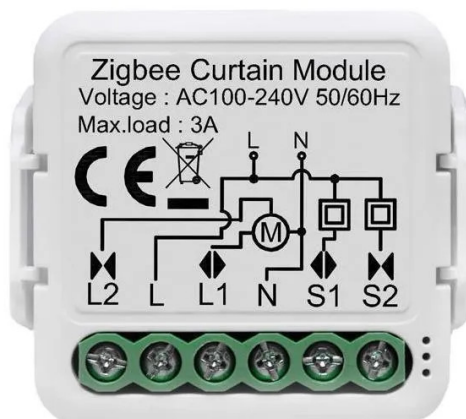

### Produktbeschreibung

Netplus Smart Shutter Switch Module 1-Kanal ZigbeeProduktinformationen "Netplus Smart Shutter Switch Module 1-Kanal Zigbee"Netplus Smart Shutter Switch Module 1-Kanal Zigbee arbeitet mit motorisierten Jalousien, Fenstervorhängen, Rollläden, Markisen, etc. und lässt sie ferngesteuert oder drahtlos über die Smartphone-App steuern. Es wird mit einem einphasigen Wechselstrom betrieben und zeigt den Öffnungsgrad von Jalousien, Rollläden, Vorhängen oder Markisen an, so dass diese in die von Ihnen gewünschte Position gebracht werden können.Flexible InstallationDas Netplus Smart Home Vorhangmodul ist so konzipiert, dass es mit den vorhandenen Vorhangschaltern kompatibel ist, wobei die technische Funktion erhalten bleibt und nur minimale Änderungen an Ihrem aktuellen elektrischen System vorgenommen werden müssen. Dank seiner geringen Größe passt dieses intelligente Vorhangschaltermodul in die meisten Unterputzdosen, ohne dass ein Umbau oder eine Neuverkabelung erforderlich ist.Zigbee-VerbindungSchließen Sie dieses intelligente Vorhangmodul an einen Zigbee 3.0 HUB oder ein Gateway an, die einzeln erworben werden können.Hohe KompatibilitätDieses intelligente Vorhangmodul ist mit bestehenden Vorhangschaltern kompatibel.ZeitplanErstellen Sie benutzerdefinierte Zeitpläne basierend auf Ihrer Agenda oder folgen Sie dem Sonnenaufgang oder Sonnenuntergang.Mobile App FernsteuerungÜbernehmen Sie die volle Kontrolle über Ihre Jalousien/Gardinen/Rollläden über die mobile App, egal wo Sie sind. Sie wollen nach einem Handyspiel im Bett einschlafen, aber Ihr Fenstervorhang ist noch offen. Sie wollen nicht aufstehen? Ganz einfach, schließen Sie ihn mit Ihrem Handy.Freihändige SprachsteuerungNetplus intelligente Vorhangmodule arbeiten mit amazon Alexa/Echo/Dot, Google Home, Yandex, etc. Nach der Kopplung mit ihnen können Sie Ihre Vorhänge und Jalousien mit einfachen Sprachbefehlen steuern, ohne einen Schalter zu berühren oder die App zu öffnen, sondern einfach Alexa bitten, die Befehle auszuführen.GerätefreigabeFügen Sie Ihre Familienmitglieder in die Freigabeliste ein, dann können sie die gleichen Geräte steuern.Intelligente SzenarienStellen Sie das Smart-Modul so ein, dass es benutzerdefinierte Szenen basierend auf Temperatur, Luftfeuchtigkeit, Licht oder verschiedenen Ereignissen aktiviert. Verwenden Sie das Netplus Gate Smart Modul, um Ihr Flügeltor zu öffnen, wenn Sie nach Hause fahren, und schalten Sie dann die Beleuchtung und die Klimaanlage ein, wenn Sie Ihr Auto parken.Eigenschaften:- Eingang: AC100-240V 50/60Hz- Ausgang: AC100-240V 50/60Hz- Belastung: max. 3A- Kanäle: 1 Kanal- Leistungsmessung: Nein- Verwaltung App: SmartLife oder TuySmart App- Betriebsreichweite: < 200 Meter- Standby-Leistung: < 0.5W- Überlastungsschutz: Ja- Neutralleiter erforderlich: Ja- Konnektivität Protokoll: Zigbee 3.0- Betriebstemperatur: -10°C - +40°C- Gehäuse-Temperatur: Tc: +80°C (Max.)- Luftfeuchtigkeit bei Betrieb: 5% - 95% RH, nicht kondensierend- IP-Schutzart: IP20 für den Einsatz in Innenräumen