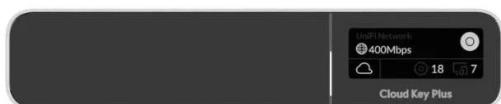

Artikelnr.: 397732

### Produktbeschreibung

Kompakte UniFi Console, die direkt mit dem Site Manager auf <https://unifi.ui.com/> verbunden werden kann, um ein leistungsstarkes Standortmanagement mit mehreren Anwendungen zu ermöglichen.- Enthält die komplette UniFi-Anwendungssuite für die Geräteverwaltung- Vorinstallierte 1TB SSD- Anschluss und Stromversorgung über PoE- Optionale USB-C-Stromversorgung nur mit Quick Charge 2.0/3.0-kompatiblen Adapter- Bluetooth für sofortige EinrichtungMechanisch- Abmessungen 131,2 x 27,1 x 134,2 mm (5,2 x 1,1 x 5,3")- Gewicht 560 g (1.2 lb)- Gehäusematerial Eloxiertes AluminiumHardware- Prozessor Octa-Core Arm® Cortex®-A53 basierter Chip- Verwaltungsschnittstelle Ethernet, Bluetooth- Netzwerkschnittstelle (1) GbE RJ45 Port- Speicher 32 GB eMMC- 3 GB RAM- SSD-Kapazität 1 TB 2,5" SATA SSD (vom Benutzer aufrüstbar)\*CloudKey+ unterstützt nur Laufwerke, die mit 5V Strom betrieben werden können. Laufwerke, die eine zusätzliche Stromversorgung benötigen, werden nicht unterstützt.- Stromversorgungsmethode PoE- Schnelllade-Netzteil 2.0/3.0, 9V DC, 2A- Maximale Leistungsaufnahme 9,6W- Display 1.42" Graustufen-OLED- LEDs (1) Power: weiß/blau- Tasten (1) Power- (1) Factory reset- Betriebstemperatur 0 bis 35° C (32 bis 104° F)- Luftfeuchtigkeit 20 bis 80% nicht kondensierend- Zertifizierungen FCC, CE, ICKapazität- HD-Kameras- 2K-Kameras- 4K-Kameras 24- 14- 8