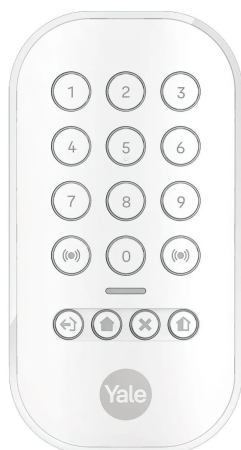

## YA-AL-KP-1A-W - Smart Alarm Keypad

ab **56,90 EUR**

Artikelnr.: 388247  
Versandgewicht: 0.20 kg  
Hersteller: Yale