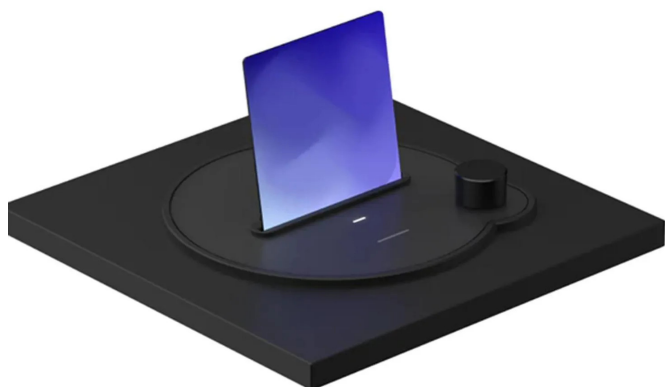

Artikelnr.: 388048

SNCLMP-1-BL1 - MoodPlay Wi-Fi

ab **224,85 EUR**

Artikelnr.: 388048
Versandgewicht: 0.60 kg
Hersteller: Senic

Produktbeschreibung

SENIC MoodPlay bietet Ihnen alle Steuerungsmöglichkeiten, die Sie benötigen, damit Sie nicht Ihr Handy herausholen müssen. Nutzen Sie den haptischen Drehregler, um die Musik abzuspielen und zu pausieren sowie die Lautstärke anzupassen. Zusätzlich können Sie unsere Touch-Steuerungen verwenden, um einen Song zu überspringen. Die MoodPlay-App führt Sie durch einen einfachen 2-minütigen Einrichtungsprozess für MoodPlay. Jeder MoodPlay enthält 1 Sonos Radio MoodBlock und 2 Creative MoodBlocks. Sobald es eingerichtet ist, können Sie Vorlieben personalisieren und Ihre Lieblingsmusik von Spotify Premium oder Apple Music auf den Creative MoodBlocks speichern. Ein einfaches Zuhause: Wählen Sie einen MoodBlock aus und legen Sie ihn auf MoodPlay, um mit dem Musikhören zu beginnen. Technikfrei: Lassen Sie Ihr Handy in der Tasche. Konzentrieren Sie sich auf das, was um Sie herum passiert. Für die ganze Familie: Legen Sie einfach einen MoodBlock auf MoodPlay, um mit dem Musikhören zu beginnen. Einfach, ohne Telefon und für Ihre Freunde und Familie (auch für Kinder!) entwickelt. Wir haben MoodPlay so gestaltet, dass er von jedem genutzt werden kann. Macht einfach Spaß: Bringen Sie den Spaß an der Musik durch tolle Haptik zurück. Funktioniert mit allen Sonos-Lautsprechern: MoodPlay funktioniert mit allen Sonos-Lautsprechern. Verwenden Sie die kostenlose MoodBlocks-App, um zu konfigurieren, wo Ihre Musik abgespielt werden soll. Preisgekröntes Design & Made in Germany: MoodPlay wird in Deutschland aus hochwertigsten Materialien hergestellt. Die Grundplatte besteht aus einem hochwertigen Mineralwerkstoff, kombiniert mit eloxiertem Aluminium am Drehregler und doppelt gehärtetem Acrylglas. Kompatibilität: - MoodPlay unterstützt alle Sonos-Lautsprecher, einschließlich S1 und S2.- Sonos Radio Blöcke mit Sonos-Radiosendern.- Mit den Creative MoodBlocks können Sie Ihre Lieblingsmusik von Spotify Premium oder Apple Music speichern. Anforderungen: - Um MoodPlay zu verwenden, benötigen Sie ein Sonos-System.- Für Android-Benutzer ist ein NFC-fähiges Smartphone mit Android 8 oder neuer erforderlich.- Für iPhone-Nutzer ist ein iPhone 7 oder neuer mit iOS 14 oder neuer erforderlich. Lieferumfang: - 1 MoodPlay- 3 MoodBlocks (1 Sonos Radio Block + 2 Creative Blocks)- 1 Sticker-Set für MoodBlocks- 1 USB-C-Kabel und Ladegerät