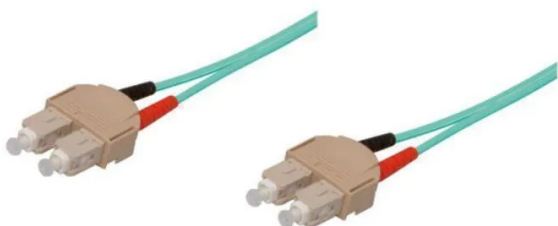

## LWL-Kabel, 2 m, Duplex OM3 (Multimode, 50/125) SC/SC

ab **8,54 EUR**

Artikelnr.: 325320  
Versandgewicht: 0.10 kg  
Hersteller: VARIA Group

### Produktbeschreibung

LWL-Kabel, 2 m, Duplex OM3 (Multimode, 50/125) SC/SC

Im Gegensatz zu Kupferkabeln arbeiten optische Kabel auch unter schwierigsten Bedingungen. Die Lichtwellenleiter beeinflussen keine Elektronik und können dank ihrer niedrigen Dämpfung weite Distanzen überbrücken. SC-Stecker

Normstecker für Glasfaserverkabelungen mit automatischer Verriegelung und Verdrehsicherung. Der Stecker ist für Singlemodefasern und Multimodefasern geeignet. Mit ihm können Simplex-, Duplex- und Mehrfachverbindungen ermöglicht werden.

- Stecker: SC/SC duplex
- Faser: OM3 (Multimode, 50/125)
- LSZH
- Länge: 2 m
- Farbe: Aqua