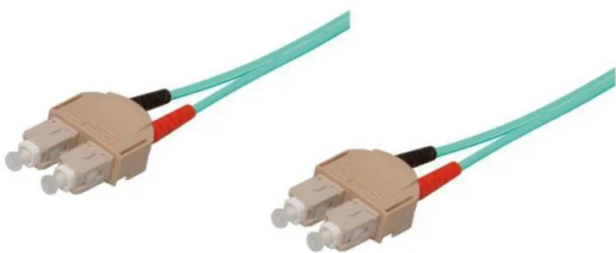

Artikelnr.: 325375

LWL-Kabel, 10 m, Duplex OM3 (Multimode, 50/125) SC/SC

ab **16,44 EUR**

Artikelnr.: 325375
Versandgewicht: 0.10 kg
Hersteller: VARIA Group

Produktbeschreibung

LWL-Kabel, 10 m, Duplex OM3 (Multimode, 50/125) SC/SC

Im Gegensatz zu Kupferkabeln arbeiten optische Kabel auch unter schwierigsten Bedingungen. Die Lichtwellenleiter beeinflussen keine Elektronik und können dank ihrer niedrigen Dämpfung weite Distanzen überbrücken. SC-Stecker

Normstecker für Glasfaserverkabelungen mit automatischer Verriegelung und Verdrehsicherung. Der Stecker ist für Singlemodefasern und Multimodefasern geeignet. Mit ihm können Simplex-, Duplex- und Mehrfachverbindungen ermöglicht werden.

- Stecker: SC/SC duplex
- Faser: OM3 (Multimode, 50/125)
- LSZH
- Länge: 10 m
- Farbe: Aqua

Technische Daten

Hier gehts zum Artikel
Alle Informationen,
tagesaktuelle Preise und
Verfügbarkeiten