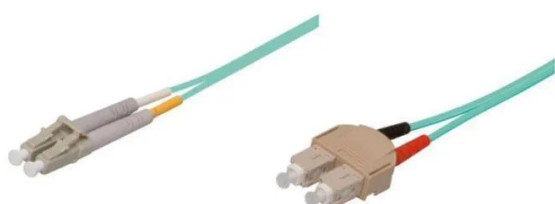

### Produktbeschreibung

LWL-Kabel, 15 m, Duplex OM3 (Multimode, 50/125) SC/LC

Im Gegensatz zu Kupferkabeln arbeiten optische Kabel auch unter schwierigsten Bedingungen. Die Lichtwellenleiter beeinflussen keine Elektronik und können dank ihrer niedrigen Dämpfung weite Distanzen überbrücken. LC-Stecker

Leistungsstarker LWL-Stecker für Singlemode- und Multimode-Anwendungen mit einer geringen Einfügungsdämpfung von nur 0,1 dB und einer Rückflussdämpfung von 55 dB. Der Aufbau des LC-Steckers basiert auf einer Einzelfaser-Keramikhülse mit 1,25 mm Durchmesser für einen Lichtwellenleiter. SC-Stecker

Normstecker für Glasfaserverkabelungen mit automatischer Verriegelung und Verdrehsicherung. Der Stecker ist für Singlemodefasern und Multimodefasern geeignet. Mit ihm können Simplex-, Duplex- und Mehrfachverbindungen ermöglicht werden.

- Stecker: SC/LC duplex
- Faser: OM3 (Multimode, 50/125)
- LSZH
- Länge: 15 m
- Farbe: Aqua