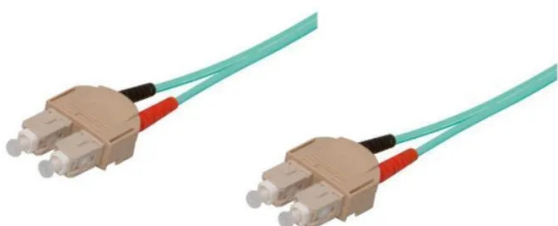

Artikelnr.: 325391

LWL-Kabel, 15 m, Duplex OM3 (Multimode, 50/125) SC/SC

ab **24,12 EUR**

Artikelnr.: 325391
Versandgewicht: 0.20 kg
Hersteller: VARIA Group

Produktbeschreibung

LWL-Kabel, 15 m, Duplex OM3 (Multimode, 50/125) SC/SC

Im Gegensatz zu Kupferkabeln arbeiten optische Kabel auch unter schwierigsten Bedingungen. Die Lichtwellenleiter beeinflussen keine Elektronik und können dank ihrer niedrigen Dämpfung weite Distanzen überbrücken. SC-Stecker

Normstecker für Glasfaserverkabelungen mit automatischer Verriegelung und Verdrehsicherung. Der Stecker ist für Singlemodefasern und Multimodefasern geeignet. Mit ihm können Simplex-, Duplex- und Mehrfachverbindungen ermöglicht werden.

- Stecker: SC/SC duplex
- Faser: OM3 (Multimode, 50/125)
- LSZH
- Länge: 15 m
- Farbe: Aqua

Technische Daten

Hier gehts zum Artikel
Alle Informationen,
tagesaktuelle Preise und
Verfügbarkeiten