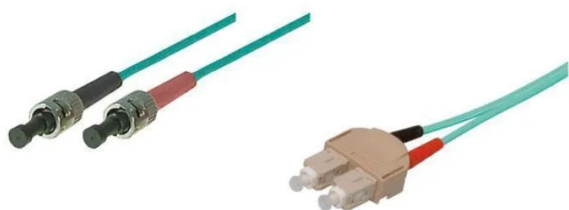

Artikelnr.: 325394

LWL-Kabel, 15 m, Duplex OM3 (Multimode, 50/125) ST/SC

ab **24,12 EUR**

Artikelnr.: 325394
Versandgewicht: 0.20 kg
Hersteller: VARIA Group

Produktbeschreibung

LWL-Kabel, 15 m, Duplex OM3 (Multimode, 50/125) ST/SC

Im Gegensatz zu Kupferkabeln arbeiten optische Kabel auch unter schwierigsten Bedingungen. Die Lichtwellenleiter beeinflussen keine Elektronik und können dank ihrer niedrigen Dämpfung weite Distanzen überbrücken. ST-Stecker

ST-Stecker (Stick and Twist) mit Bajonettverschluss für Glasfaserkabel. Geeignet für Singlemodfasern als auch für Multimodefasern. SC-Stecker

Normstecker für Glasfaserverkabelungen mit automatischer Verriegelung und Verdrehsicherung. Der Stecker ist für Singlemodfasern und Multimodefasern geeignet. Mit ihm können Simplex-, Duplex- und Mehrfachverbindungen ermöglicht werden.

- Stecker: ST/SC duplex
- Faser: OM3 (Multimode, 50/125)
- LSZH
- Länge: 15 m
- Farbe: Aqua

Technische Daten

Hier gehts zum Artikel
Alle Informationen,
tagesaktuelle Preise und
Verfügbarkeiten