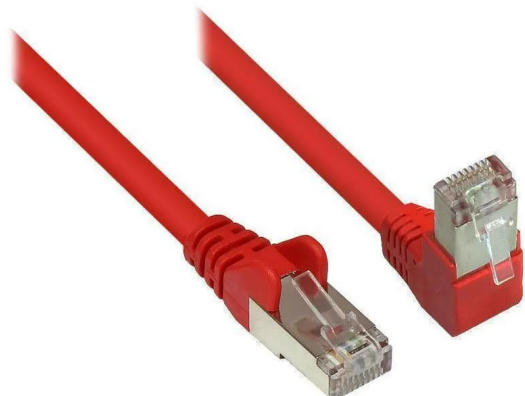

Artikelnr.: 355163

806W-020R - Patchkabel Cat.6, S/FTP, 2m, rot

ab **3,95 EUR**

Artikelnr.: 355163
Versandgewicht: 0.10 kg
Hersteller: VARIA Group

Produktbeschreibung

Cat. 6, S/FTP Patchkabel mit RJ45-Stecker gerade an RJ45-Stecker gewinkelt.

- 250 MHz
- RJ45-Stecker gerade an RJ45-Stecker gewinkelt
- S/FTP-Kabel (Schirmung mit Folie und Geflecht)
- Aufbau Schirmung: Alu Folie 0,025mm mit Schirmung 80x0,12mm
- PiMF (Adern paarweise in Metallfolie)
- Adern Material: Kupfer
- Stecker Material: CuZnNi
- Haube: vergossen
- Aufbau Kabel: AWG 27/7
- Vergoldete Kontaktflächen
- Zum Verbinden diverser Geräte geeignet: z.B. Patchfelder, Patchpanels, Switch, Router, Modems mit RJ45 Anschluss u.v.a.
- Länge: 2m
- Farbe: rot

- Patchkabel Anschluss 1: RJ45 Stecker unten gewinkelt
- Patchkabel Anschluss 2: RJ45 Stecker gerade
- Patchkabel Art: Patchkabel
- Patchkabel Belegung: 1:1
- Patchkabel Farbe: Rot
- Patchkabel Kategorie: Cat. 6
- Patchkabel Länge: 2 m
- Patchkabel Material Leiter: CU
- Patchkabel Schirmung: PVC