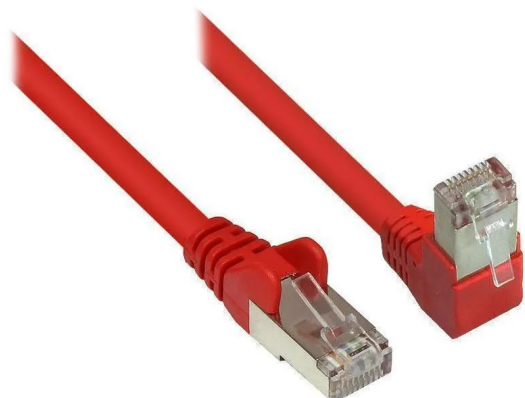

Artikelnr.: 355198

806W-150R - Patchkabel Cat.6, S/FTP, 15m, rot

ab **19,45 EUR**

Artikelnr.: 355198
Versandgewicht: 0.50 kg
Hersteller: VARIA Group

Produktbeschreibung

Patchkabel, Cat. 6, S/FTP, PiMF, einseitig 90° nach unten gewinkelt, rot, 15m

- 250 MHz
- RJ45-Stecker gerade an RJ45-Stecker gewinkelt
- S/FTP-Kabel (Schirmung mit Folie und Geflecht)
- Aufbau Schirmung: Alu Folie 0,025mm mit Schirmung 80x0,12mm
- PiMF (Adern paarweise in Metallfolie)
- Adern Material: Kupfer
- Stecker Material: CuZnNi
- Haube: vergossen
- Aufbau Kabel: AWG 27/7
- Vergoldete Kontaktflächen
- Zum Verbinden diverser Geräte geeignet: z.B. Patchfelder, Patchpanels, Switch, Router, Modems mit RJ45 Anschluss u.v.a.
- Länge: 15m
- Farbe: rot